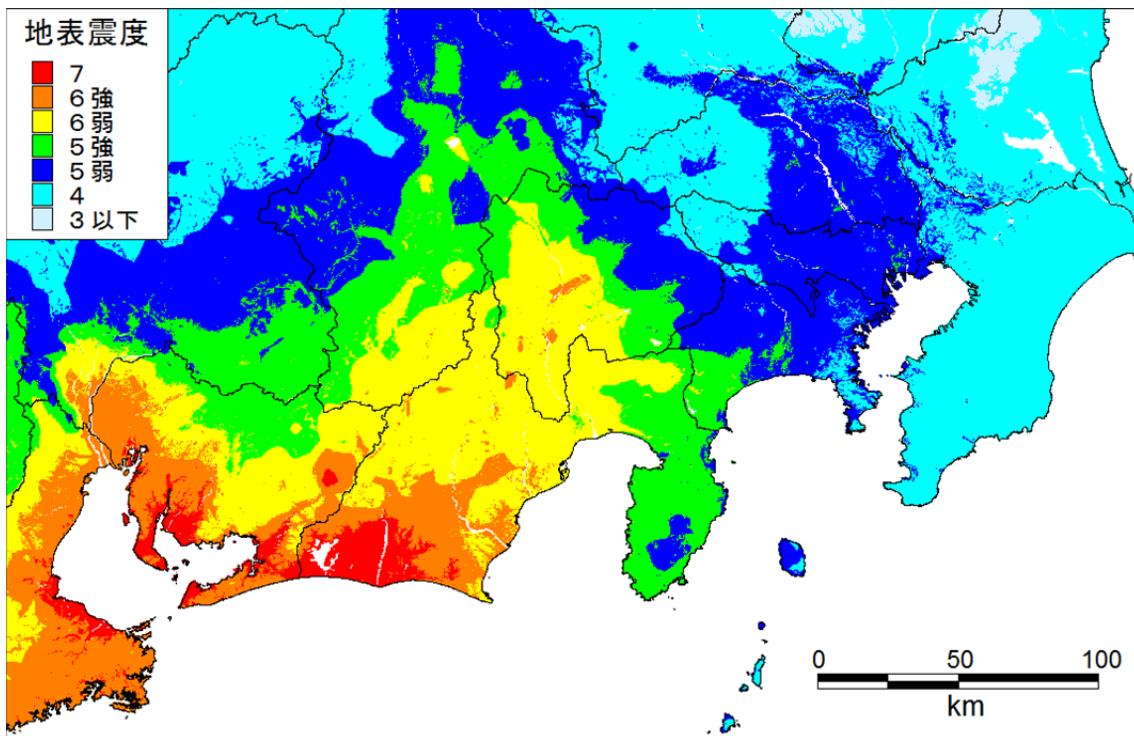

陸側ケース 地表震度_全域

陸側ケース 地表震度_関東-中部

陸側ケース 地表震度_近畿-四国

陸側ケース 地表震度_九州