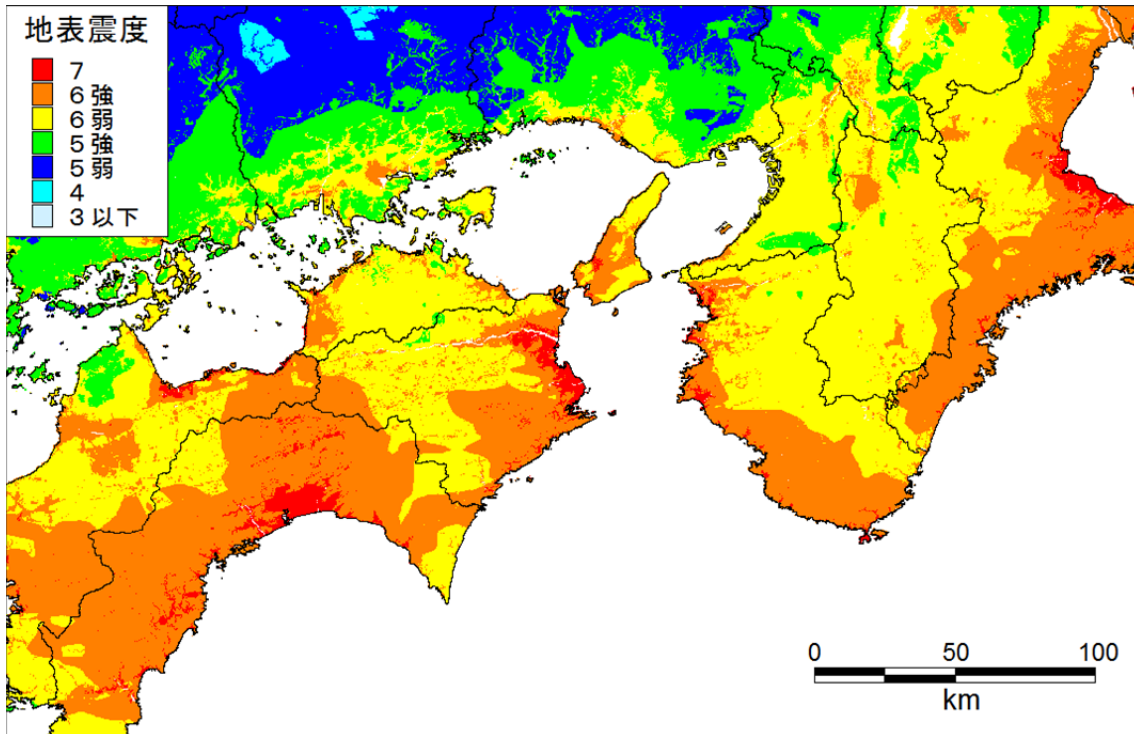

陸側ケース 地表震度_全域

陸側ケース 地表震度_関東-中部

陸側ケース 地表震度_近畿-四国

陸側ケース 地表震度_九州