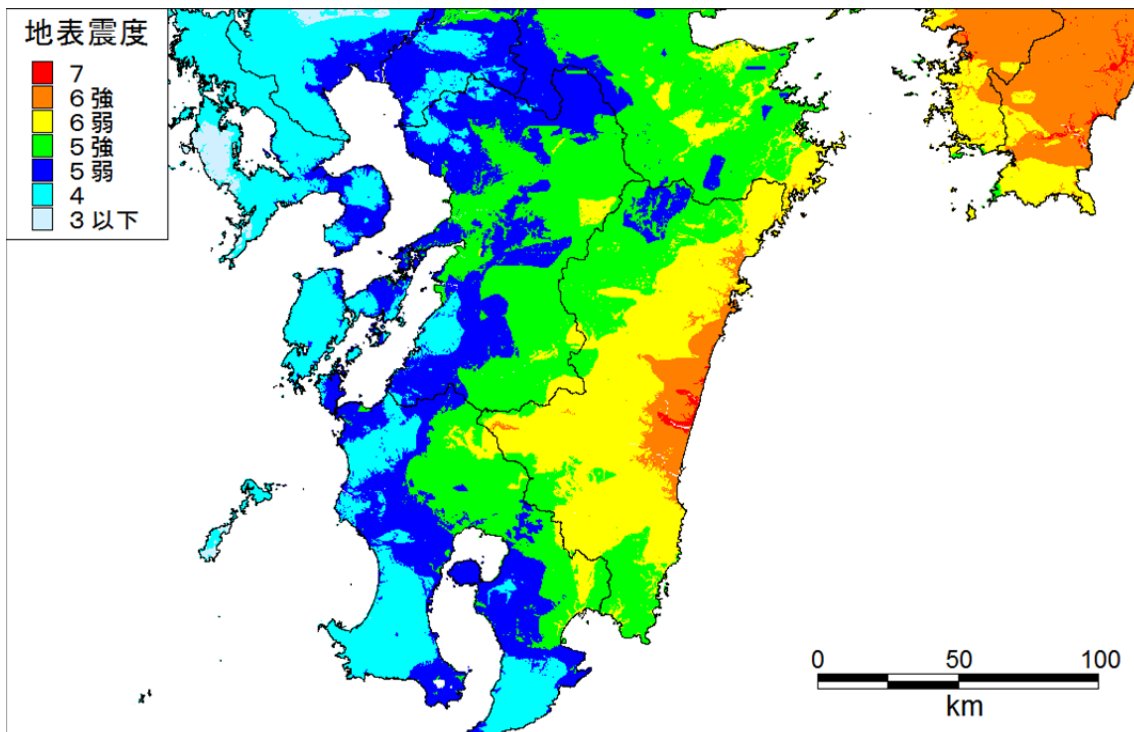

陸側ケース 地表震度_全域

陸側ケース 地表震度_関東-中部

陸側ケース 地表震度_近畿-四国

陸側ケース 地表震度_九州