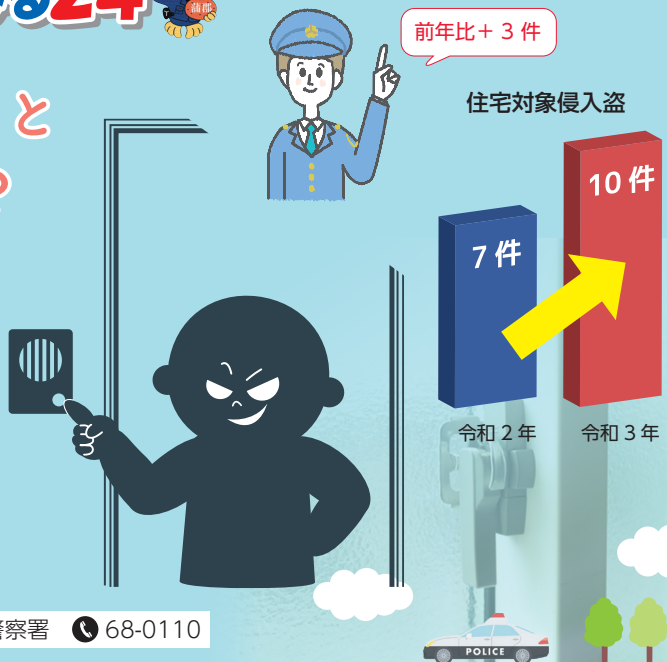

とき・ところ	内容	問合せ先
花しょうぶまつり 5月下旬～6月上旬 賀茂しょうぶ園 <b>豊橋市</b>	約300種・3万7千株の花しょうぶが咲き誇ります。	花しょうぶまつり実行委員会 ☎ 0532-51-2430
萩のミツバツツジまつり 4月1日(金)～20日(日) 富士神社周辺 <b>豊川市</b>	約4千株のコバノミツバツツジが淡い色から濃い紅紫までの美しい花を咲かせます。	豊川市観光協会 ☎ 89-2206
田原凧まつり 5月21日(土)・22日(日) 中央公園・ 田原市総合体育館周辺 <b>田原市</b>	大空で糸を切り合う「けんか凧」の風習が、今も受け継がれています。	渥美半島観光ビューロー ☎ 0531-23-3516

がまけいちゃんねる24

インターホンに出ると  
空き巣予防になる!?

インターホンが鳴っても面倒だから…と居留守を使ってしまうことありませんか? 空き巣犯は、あえてインターホンを押し、不在を確認した後に侵入することがあります。在宅していることを知らせるため、インターホン越しで対応をしましょう。

蒲郡警察署 ☎ 68-0110

**BOAT RACE 蒲郡**

LINE@  
@brgamagori  
「友だち登録」をしてね!