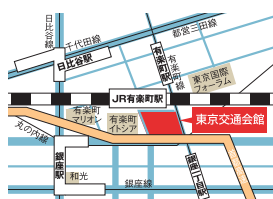

## ▶リレートーク

出展自治体の選抜メンバーによる、自分の住んでいる“まち”の自慢大会! 持ち時間3分をどのように使うのか、工夫をこらしたプレゼンをお楽しみください。

### うちの地域の「ここが推し！」

11:00~12:30

## ▶スタンプラリー

相談コーナーでご相談1回につき、1シールをゲット! シールを集めれば、素敵なプレゼントが…

※数に限りがありますので、無くなり次第終了となります。

会場 東京交通会館12F カトリアサロンA  
東京都千代田区有楽町2-10-1

【会場までのアクセス】  
JR山手線・京浜東北線・有楽町線(京橋・中央口(銀座側)) 徒歩1分  
有楽町線 有楽町駅[D8] 徒歩1分 有楽町線 銀座一丁目駅[2] 徒歩1分  
丸ノ内線 銀座駅[C9] 徒歩3分 銀座線 銀座駅[C9] 徒歩3分  
日比谷線 銀座駅[C9] 徒歩3分 千代田線 日比谷駅[D8] 徒歩8分  
都営三田線 日比谷駅[D8] 徒歩5分