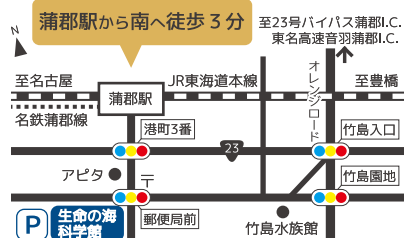

地球 46 億年，あなたにつながるストーリー

蒲郡市生命の海科学館

がまごおりしいのちのうみかがくかん

〒443-0034 愛知県蒲郡市港町17番17号

開館時間：9時～17時（最終入館は16時30分）

お問い合わせ

☎ 0533-66-1717

開館時間 9：00～17：00
（入館は16：30まで）

休館日 毎週火曜日
年末年始（12/29～1/3）
*火曜日が祝日の場合は翌日休館

観覧料 高校生以上 500円（300円）
小・中学生 200円（100円）
*観覧料（）内は30名以上の団体料金
*蒲郡市在住の方は市民利用証提示で無料