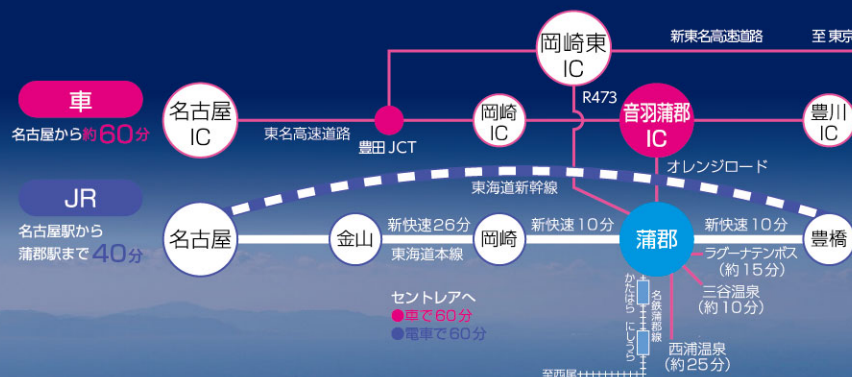

市章
昭和30年7月20日制定
市制施行を記念して一般から公募し、昭和30年7月20日に制定されました。丸に一の字をあしらったこの市章は徳川家の親系、蒲形松平家の家紋を图案化したものです。

市の木「くす」
昭和47年11月3日制定
常緑樹で、葉には光沢と芳香があり大木になります。成長力に富むことから植物生態学では、21世紀の栄える木といわれ、伸びゆく蒲郡市を象徴するのに相応しい樹木です。

市の花「つつじ」
昭和47年11月3日制定

市のシンボルカラー「青」
昭和64年1月1日制定
青は、理想、清潔感などを感じさせる色です。また海と空の色で、海洋性リゾート開発構想を推進する本市にとって、飛躍、発展を象徴する色です。

背景：蒲郡のシンボル竹島と市街地