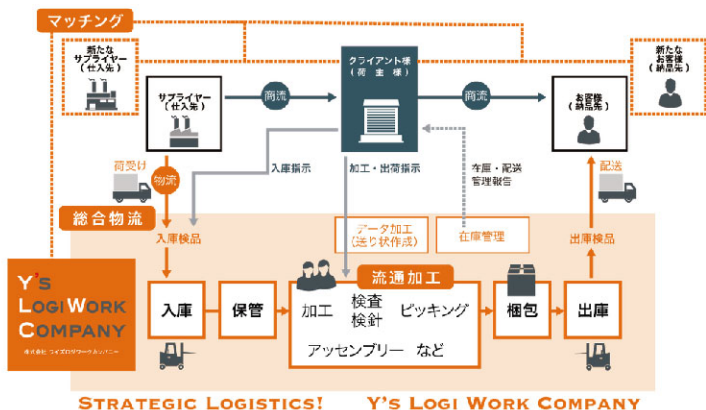

リクルート(募集要項)

対象 **大卒** **中途** 募集職種 ・その他

インターネットショップ受け入れ **OK!**

会社見学受け入れ **OK!**

21 株式会社リキュー

MAP C-2

西尾モデルハウス

建築家と建てる家を、身近に、手軽に

RIKYU
HOUSE

蒲郡スタジオ／愛知県蒲郡市竹谷町錦田8-1-1F
TEL 0533-56-8773
西尾スタジオ／愛知県西尾市永吉3丁目109

設立 2001年 資本金 1,000万円 従業員 23名

事業内容 注文住宅設計・施工、リフォーム

セールスポイント リキューは地元蒲郡で製材業から始まった会社です。地元三河産の木材を使い、地域の気候にあった快適な住まいを作ってまいりました。そして昨今では、それに加え時代が求めるより高い性能(耐震性や省エネルギー性など)をもった住宅、こころ豊かに暮らせるデザイン性の高い家づくりに取り組んでまいります。

各企業のウェブサイトはこちらからチェック!

22 株式会社ワイズロジワークカンパニー

MAP E-2

愛知県蒲郡市三谷北通5-13 TEL 0533-65-9699

設立 2016年3月 資本金 200万円

従業員 30名 事業内容 倉庫、物流加工、組立、全国配送、貸切便

主要取引先 東京製網繊維ロープ 株式会社、株式会社 金トビ志賀、株式会社 オニックス、株式会社 丸八真綿

セールスポイント ワイズロジワークカンパニーでは、商品の入庫管理・保管から、加工、出荷業務まで熟練した作業員が業務を行っており、きめ細かいサービスが、多くのお取引先から信頼をいただいております。クライアント様の様々なご要望にお答えするために、その小回りが効く迅速でフレキシブルな対応に務めています。物流でお困りのことがあれば是非弊社にご相談ください。