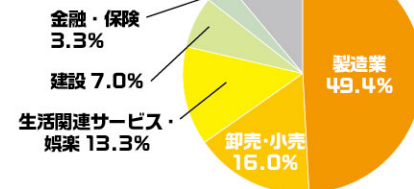

～蒲郡市 企業紹介パンフレット～

掲載企業 マップ

- 国道
- JR東海道本線
- JR東海道新幹線
- 名鉄蒲郡線
- 主な施設

1
2
3
4
5

6月に開催される
あじさい祭りが有名
形原温泉

海運・陸送・製造関連の
企業が集う工業団地
浜町

三河湾国定公園
蒲郡の頭「竹島」
蒲郡温泉

1200年の歴史を誇る
県内有数の古湯
三谷温泉

半島の先に風光明媚な
景色が広がる
西浦温泉

蒲郡市の産業・商業について

市内4つの温泉地やラグーナテンボス、竹島水族館などの観光地や、蒲郡みかん等の農産物で知られる蒲郡市ですが、各種産業・商業も盛んに行われ、東三河・愛知県の経済を支えています。

蒲郡市は古くから織物・繊維ロープ工業が盛んであり、繊維ロープ生産量は日本一を誇っています。昭和40年代には工業製造出荷額のうち繊維工業が80%近くを占めていました。

産業の多様化が進んだ現在においても、蒲郡市全体の売上高のほぼ半分となる49.4%を、繊維工業をはじめとした製造業が占めています。次いで卸売業・小売業が16.0%、生活関連サービス業・娯楽業が13.3%、建設業が7.0%、金融業・保険業が3.3%と続いています。

全国との比較では、漁業、製造業、生活関連サービス業・娯楽業、宿泊業・飲食サービス業は付加価値額が全国平均を上回っており、蒲郡市において特徴的な産業となっています。

市内売上高の比率 (2016年)

全国平均より付加価値が高い産業 (2016年)

※係数が1.00を超えている産業は全国に比べて盛んであるといえます。
○出展は「経済センサス 活動調査」より

各企業に関する詳細は 下記QRコードを ご参照ください

QRコードスキャンもしくは「企業紹介パンフレット掲載企業 蒲郡」で検索、下のURLを入力していただければ該当のページが表示できます。ページ内に記載されている各企業をクリックすると企業のウェブサイトへアクセスできます。