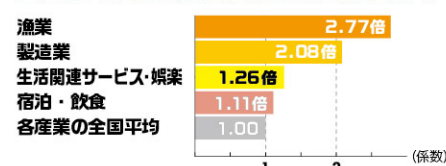

全国平均より付加価値が高い産業 (2016年)

※係数が1.00を超えている産業は全国に比べて盛んであるといえます。
○出展は「経済センサス 活動調査」より