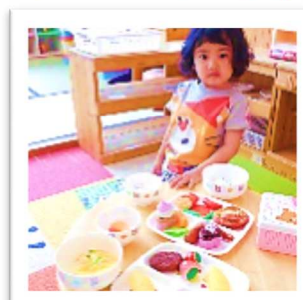

じどうかん がつ
みや児童館6月のようす

☆乳幼児ようす

♡ 絵本とふれあい遊び ママのおひざに入ってたのしい♡

月1回 水曜日
10時30分から
「♡赤ちゃんといっしょ」
はじまりました。

よろしくね♡

おいしいごはんをどうぞ!

ボクじょうずにできるよ

☆小中学生のようす☆☆☆