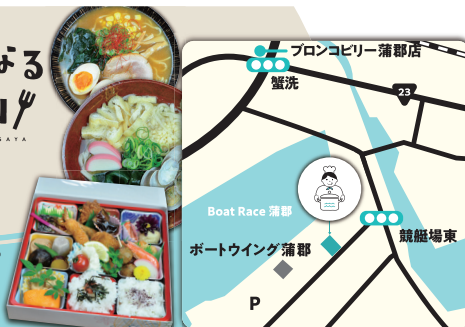

〈振込日〉11月10日 〆
〈振込日〉11月11日 〆

※受給者指定の金融機関に振り込みます。確認してお受け取りください。

 **マチイロ**
広報がまごおりをスマートフォンへ配信しています。

CONTENTS 目次

表紙解説・統計	2
ガマトピック	3
特集 コミュニティスクール	4-7
健康情報	8-9
子育て情報	10
市民相談	11
公共施設案内	12-14
お知らせ	15-23
クイズまちがいさがし	24
ふれあい宅配便	25
ハッピーキッズフォトスタジオ	26

新型コロナウイルス感染症拡大防止のため、掲載した催しなどは中止になることがあります。詳しくは各問合先にご確認ください。

各種義援金について

市役所玄関案内で受け付けています。

Cover Photo 今月の表紙

拾石川のヒガンバナと名鉄電車

今年のヒガンバナは台風の直撃を受け、ほとんど流されてしまいましたが、時間差で咲いた花たちが、赤い電車とおそろいの鮮やかな赤色を見せてくれました。(ひ)

 **がまごおりじなる KITCHEN SASAYA**
お弁当のご注文はこちらからどうぞ
TEL.070-1710-3183
OPEN