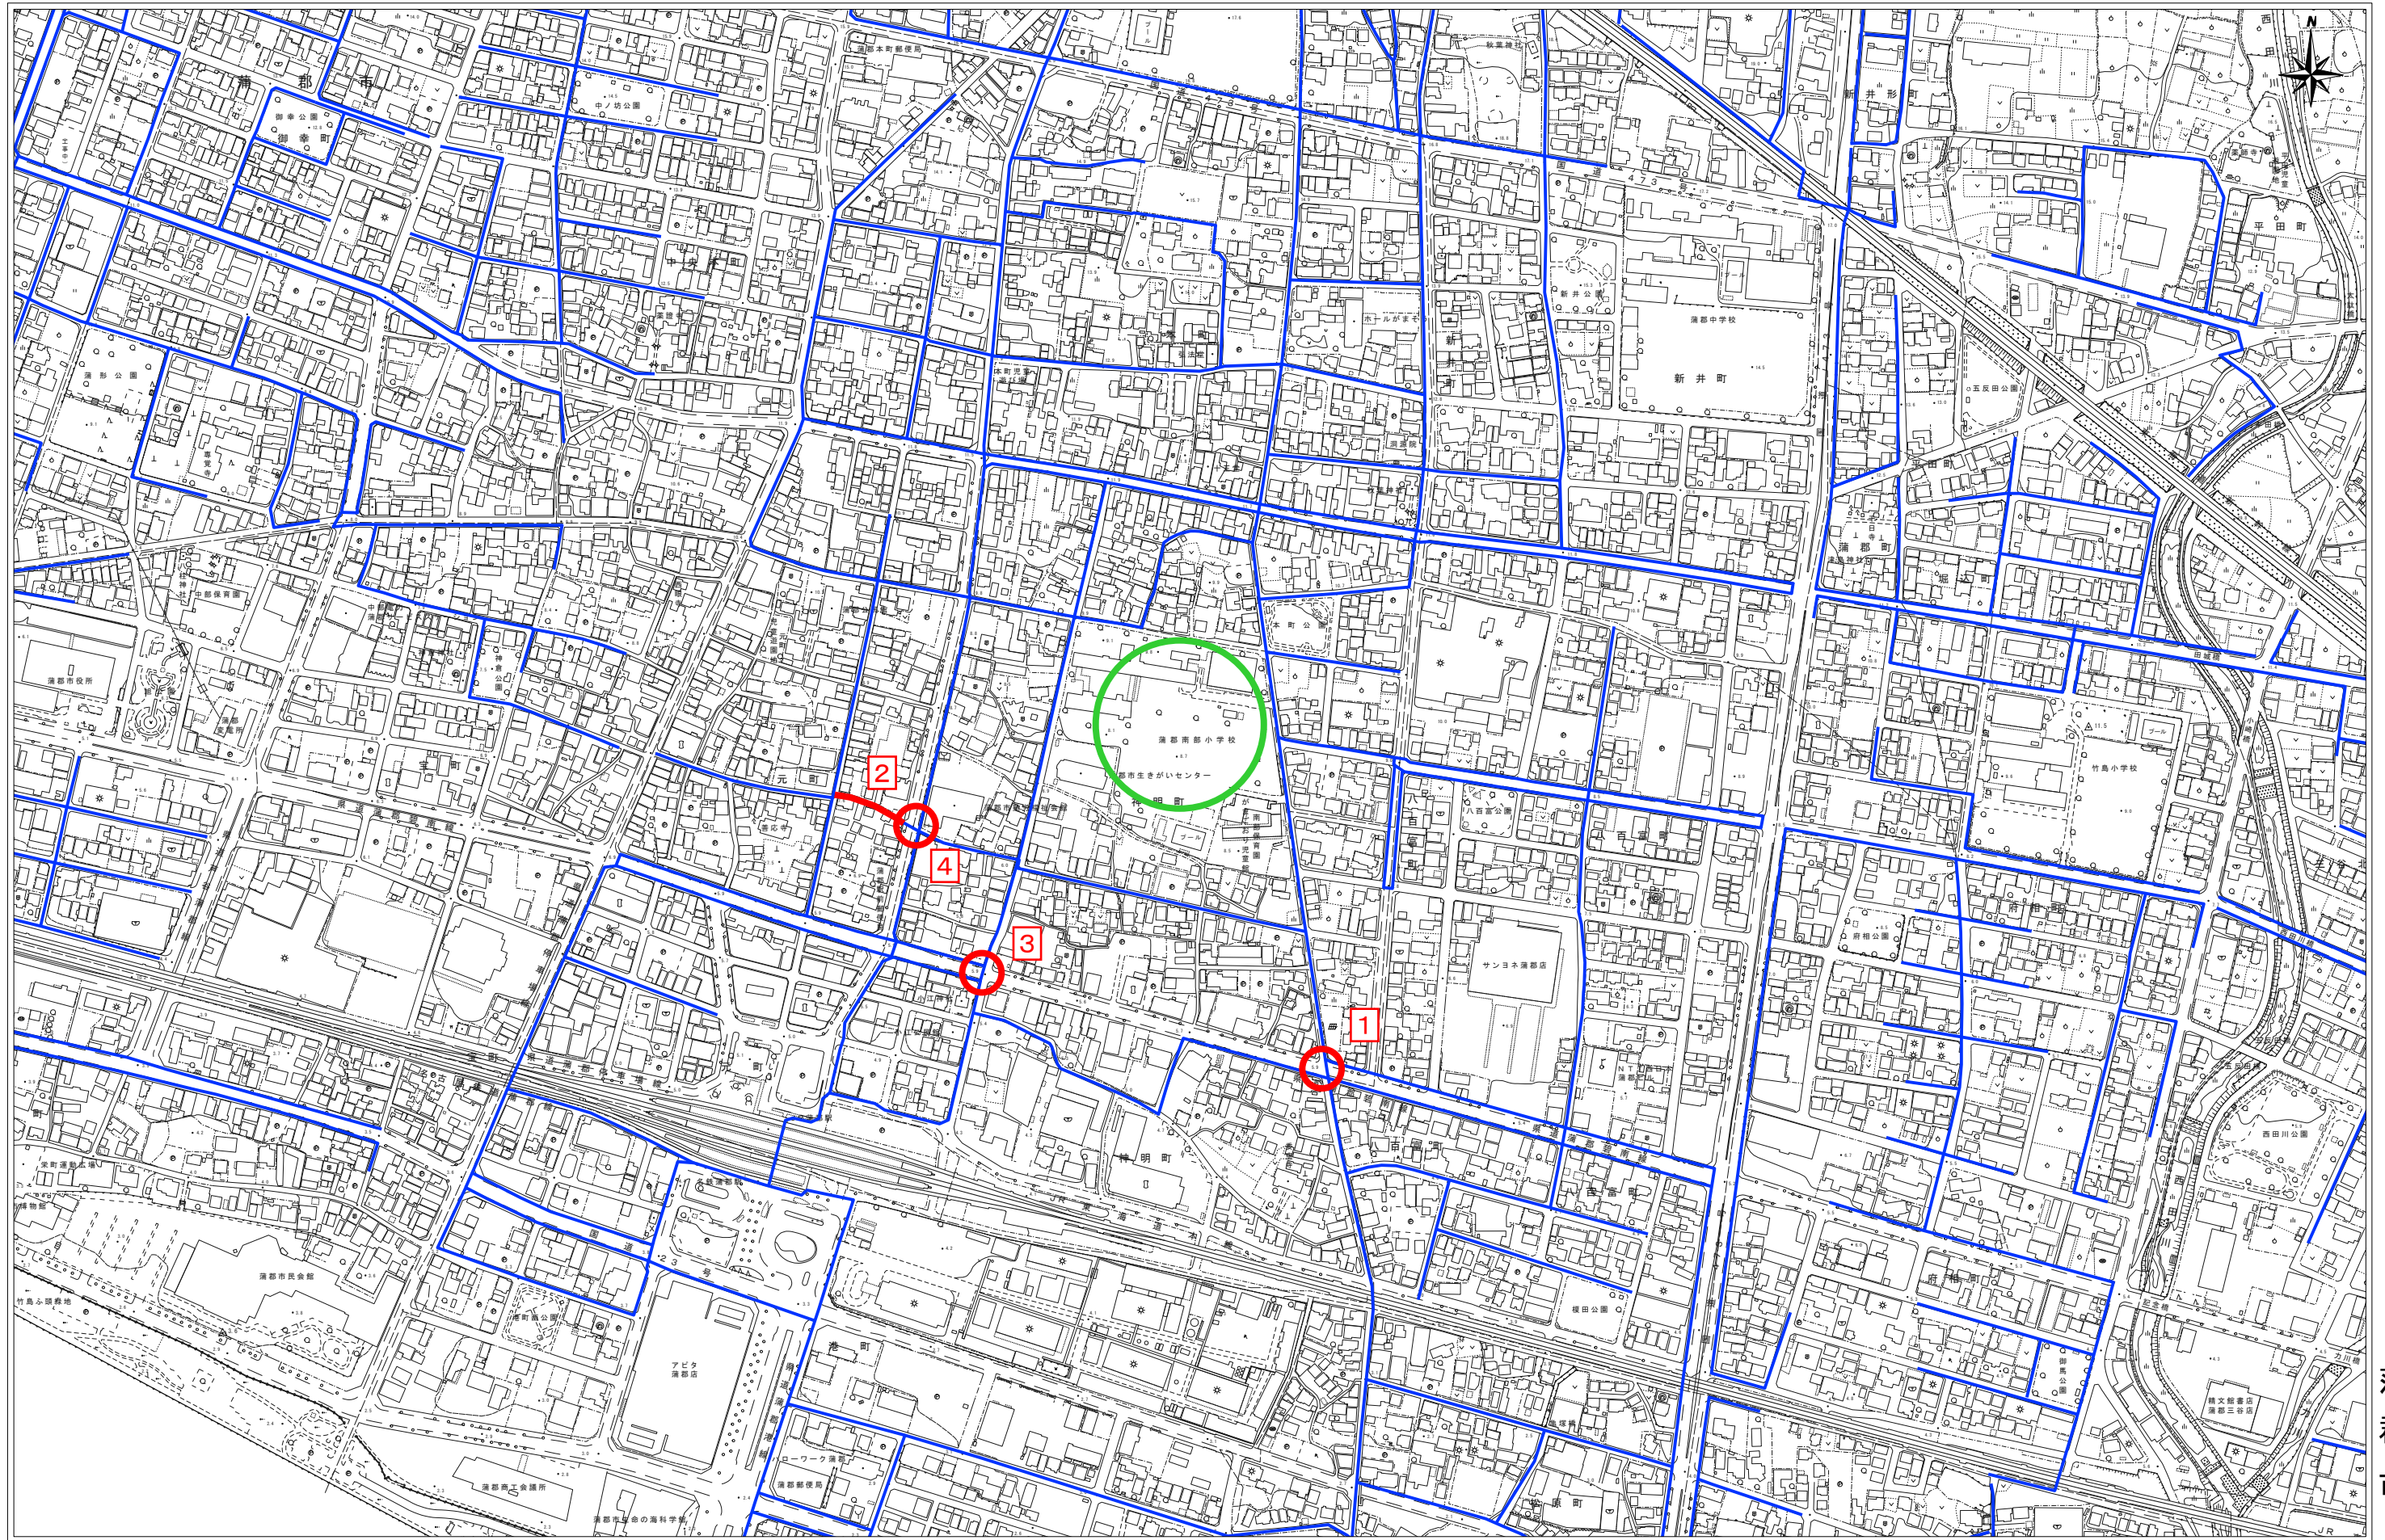

令和3年度 蒲郡市通学路交通安全プログラム 要対策箇所位置図 【蒲郡南部小学校】

蒲郡市

1/5,000

0m 125m 250m 375m 500m