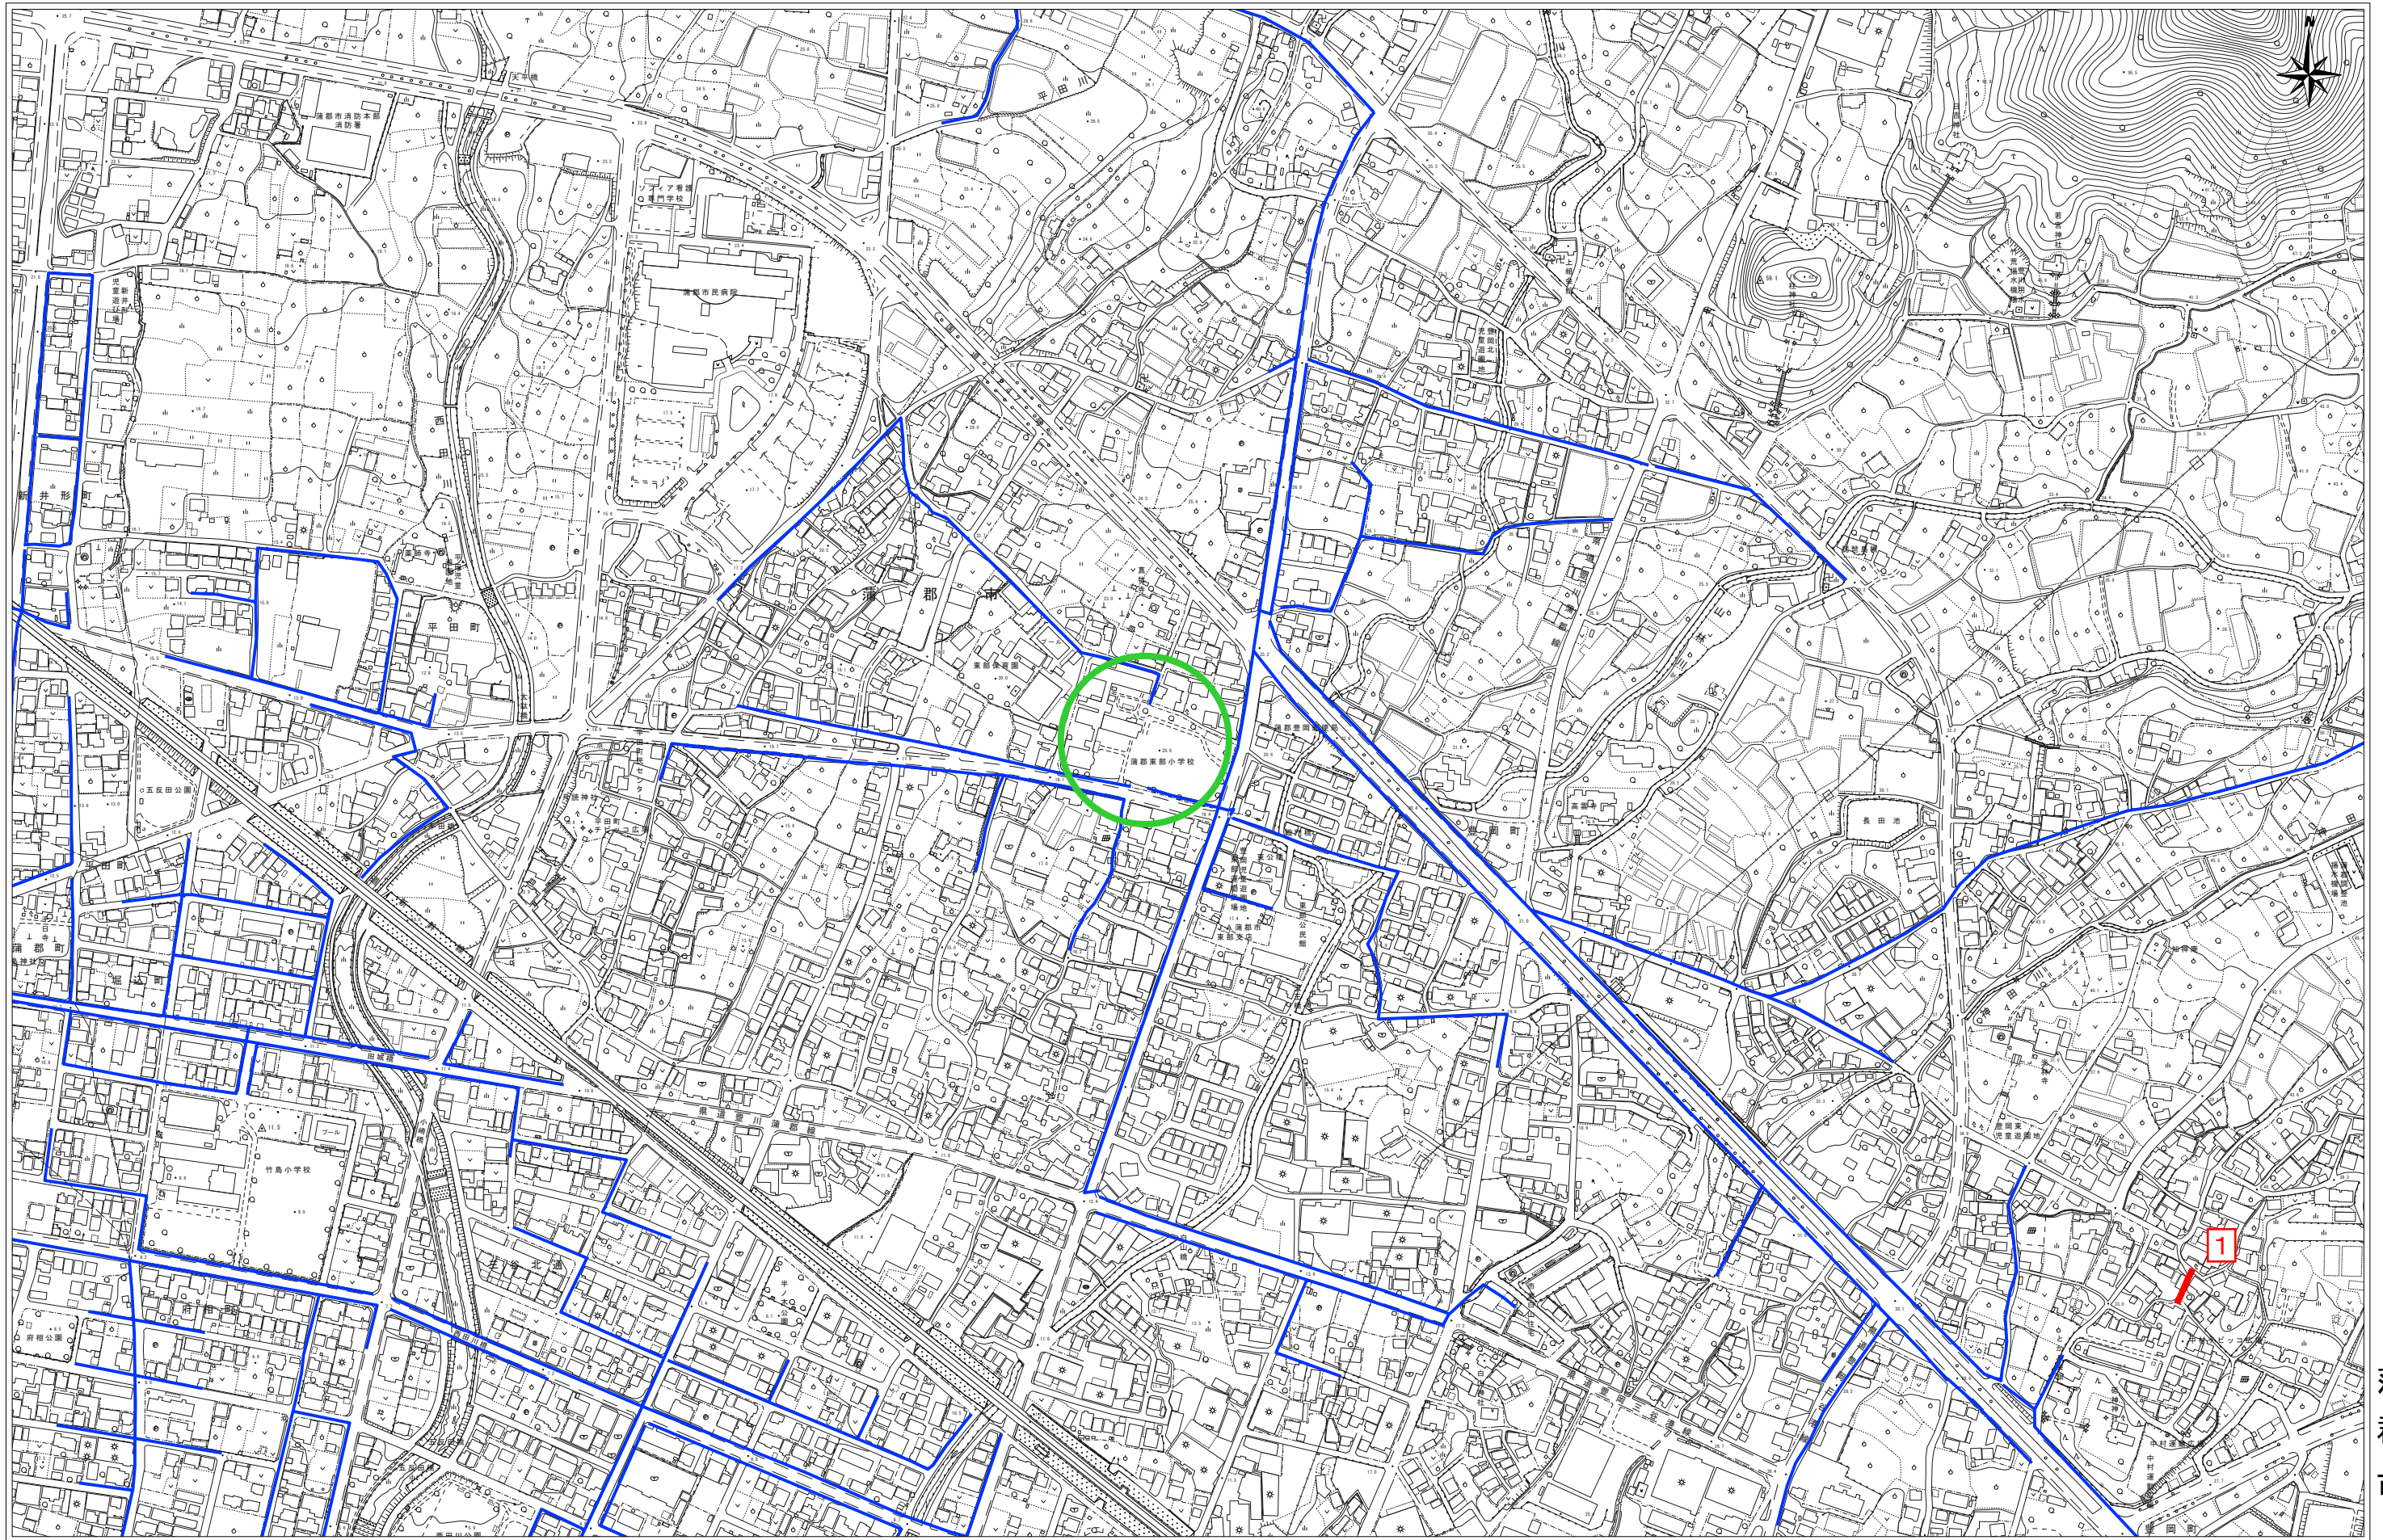

令和3年度 蒲郡市通学路交通安全プログラム 要対策箇所位置図 【蒲郡東部小学校】

蒲
郡
市

1/5,000

0m 125m 250m 375m 500m