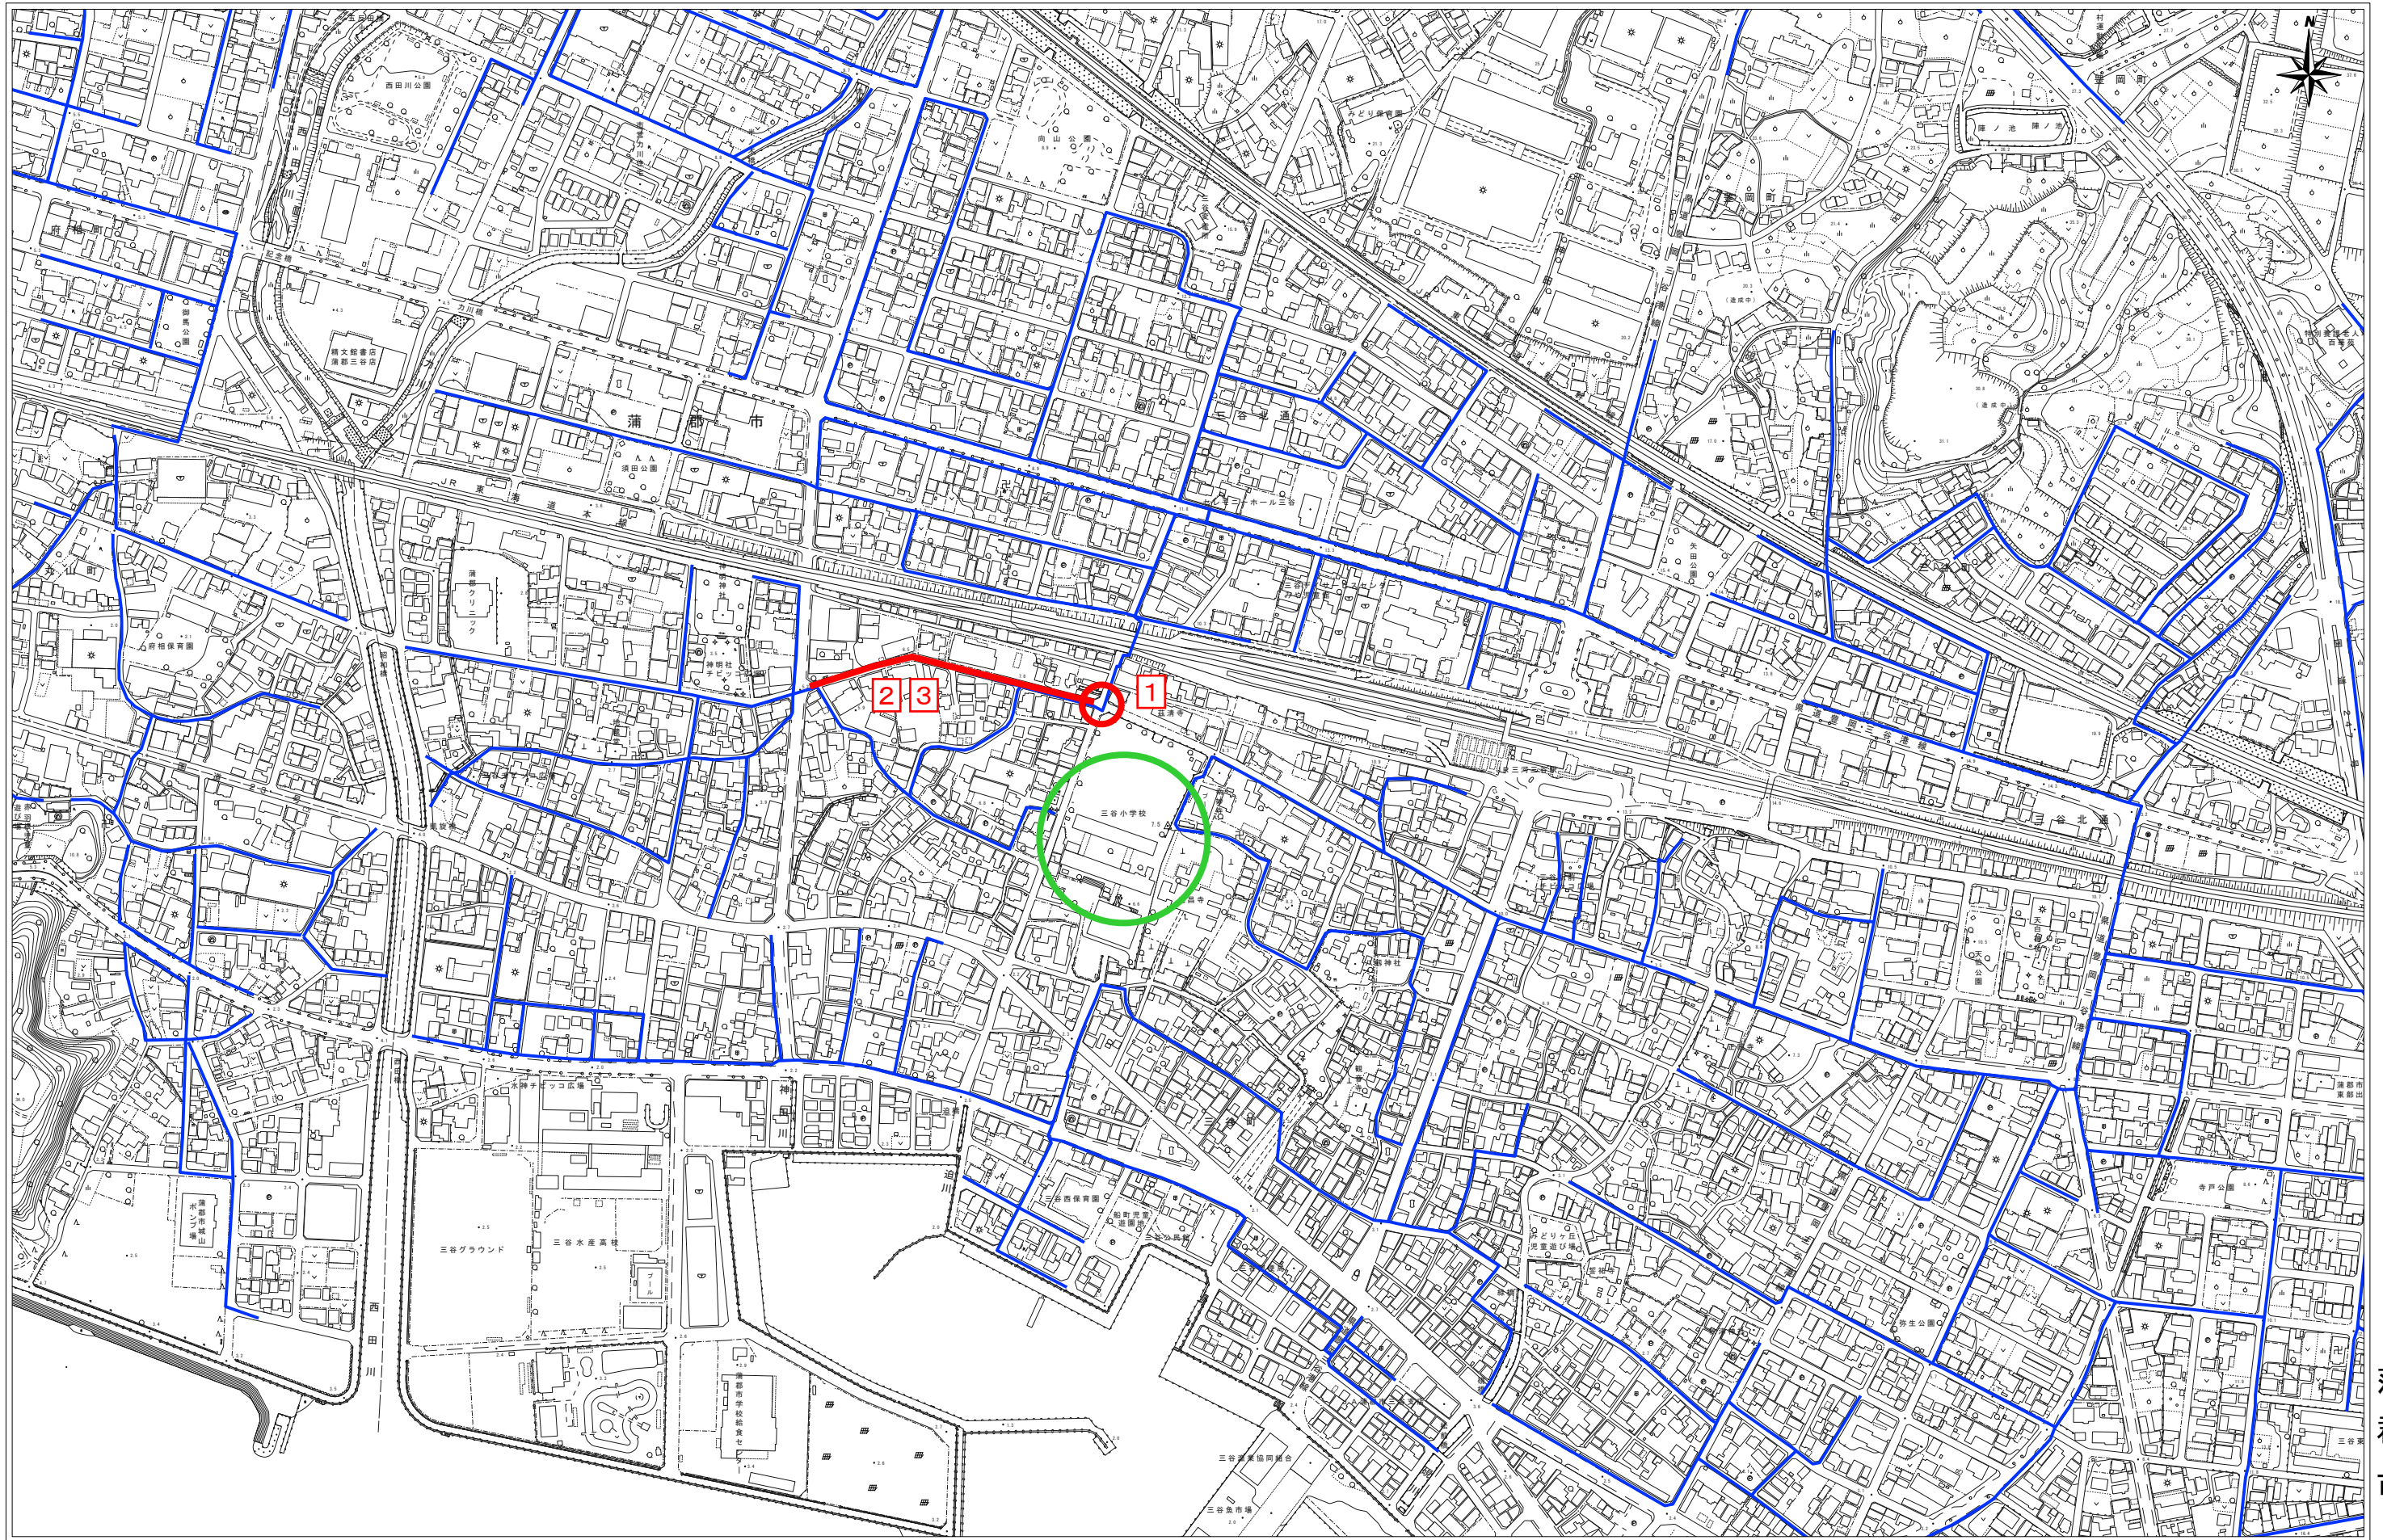

令和3年度 蒲郡市通学路交通安全プログラム 要対策箇所位置図 【三谷小学校】

蒲郡市

1/5,000

0m 125m 250m 375m 500m