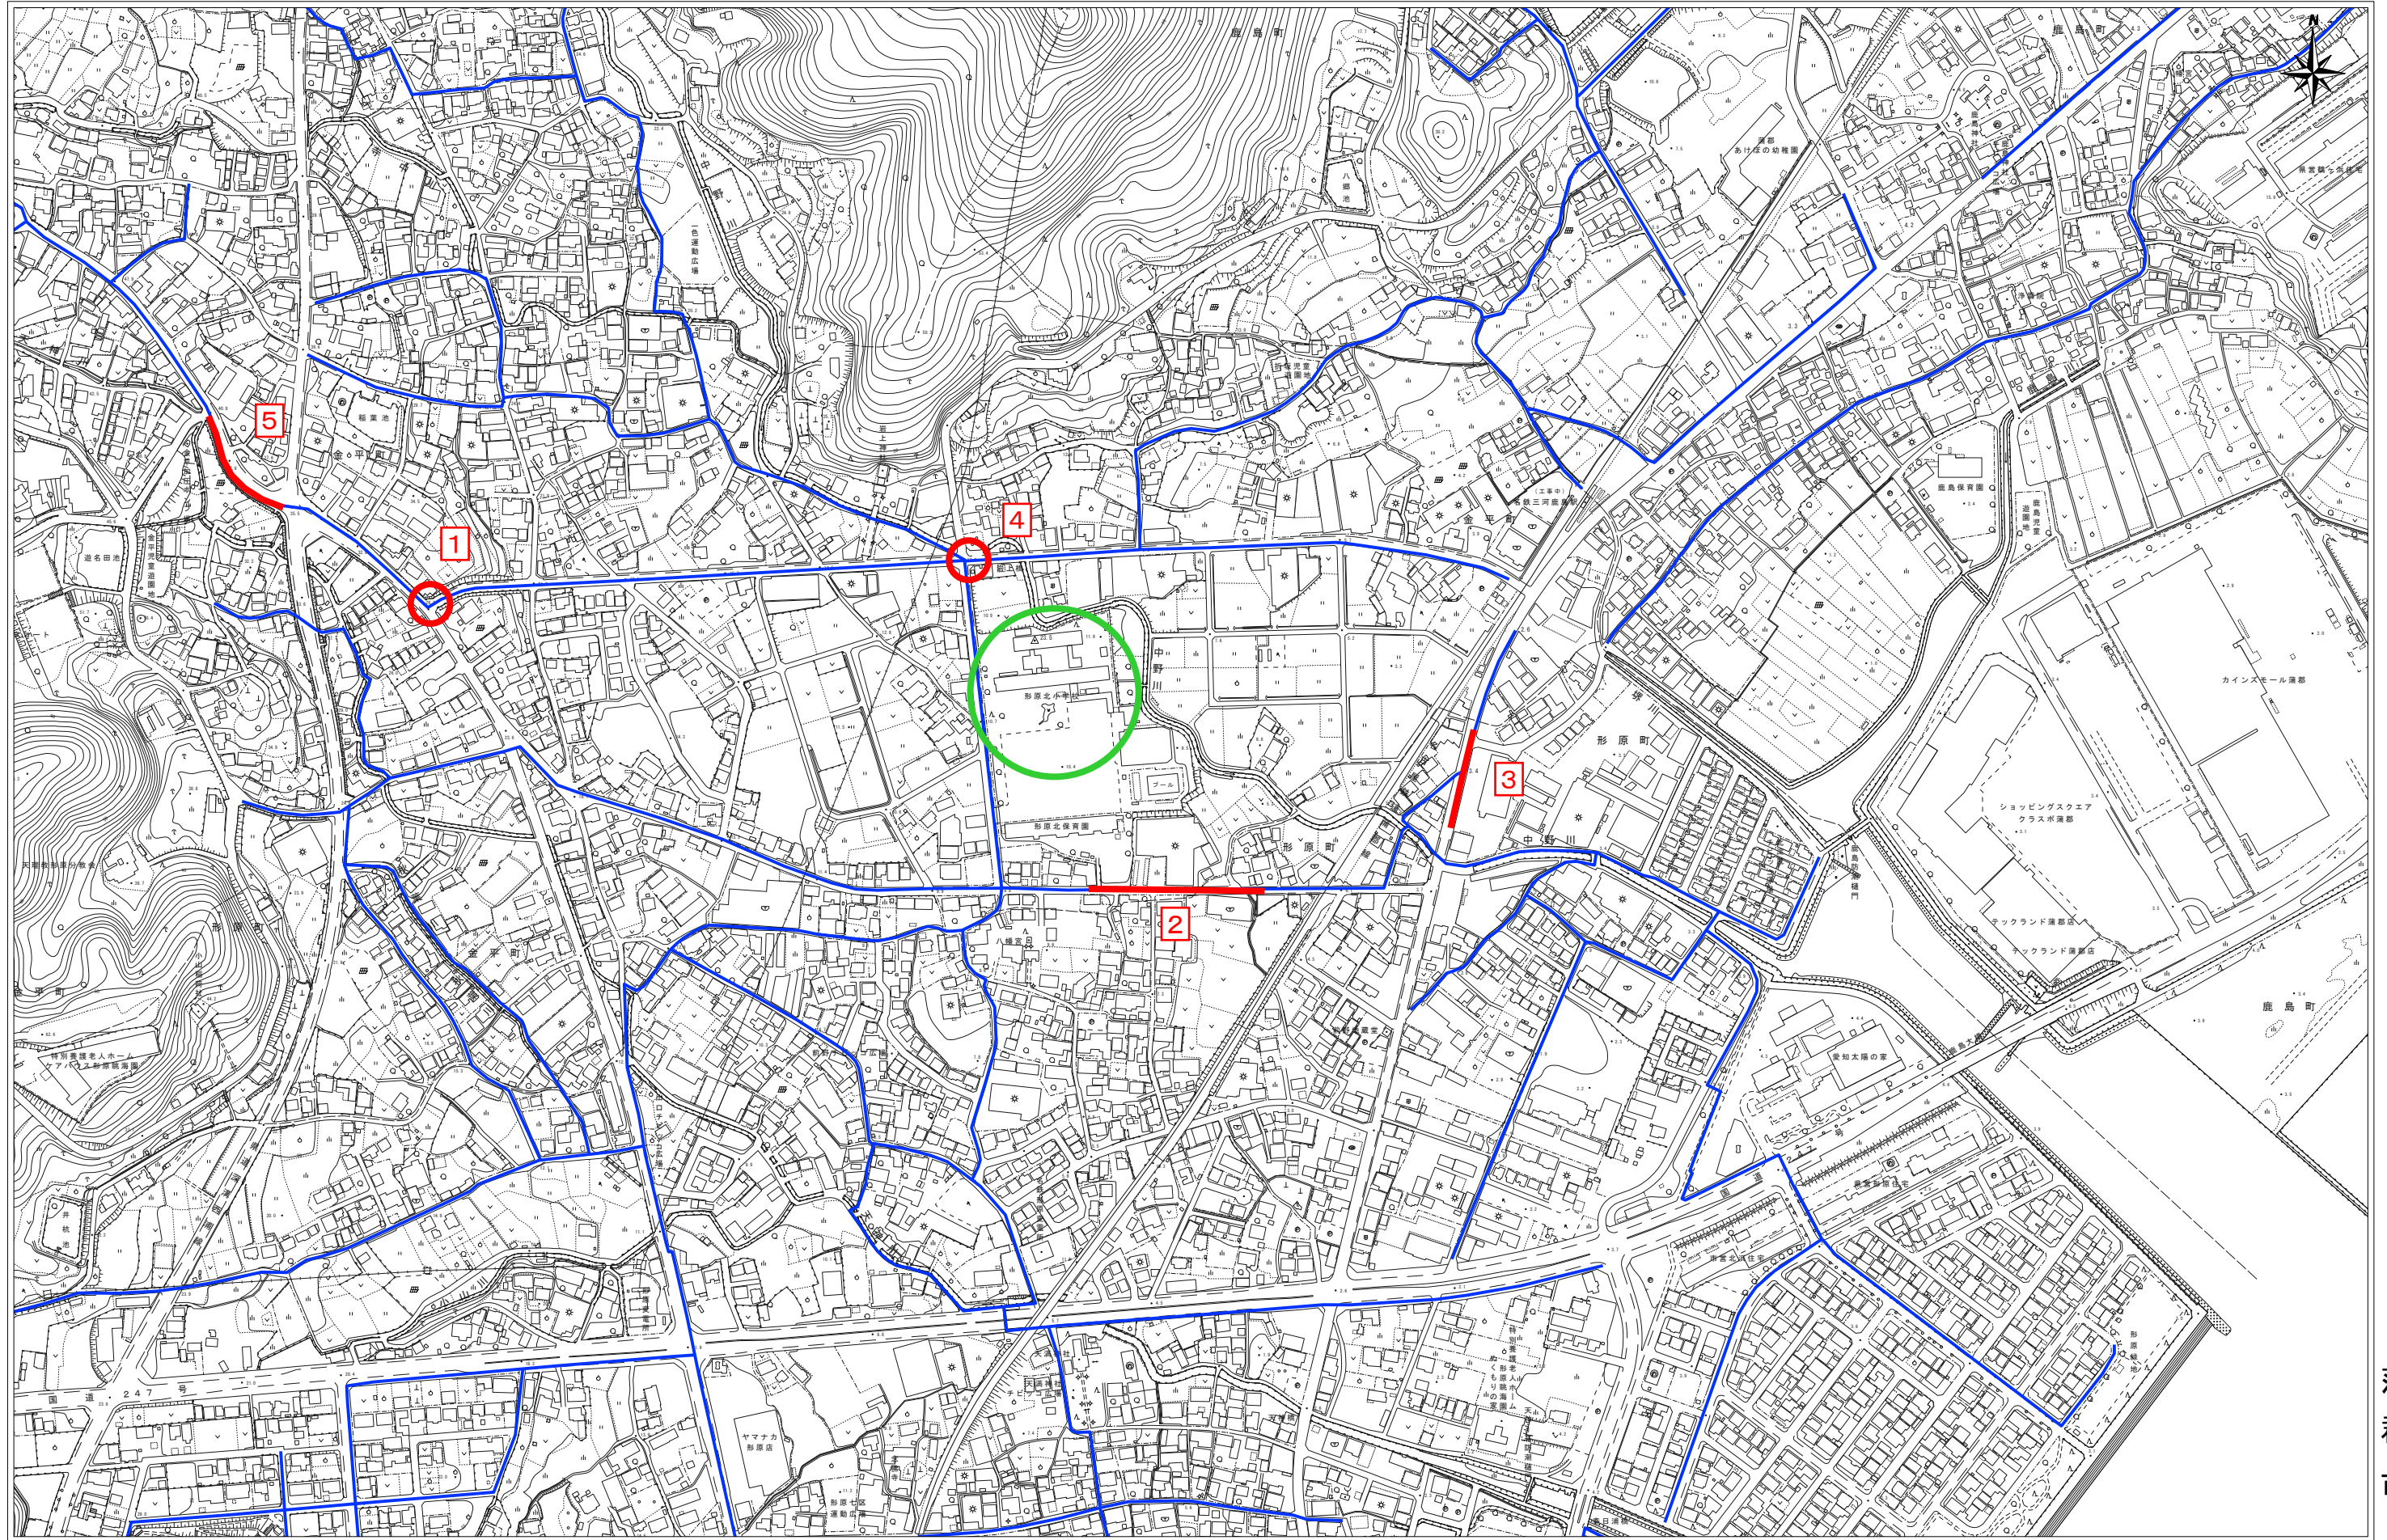

令和3年度 蒲郡市通学路交通安全プログラム 要対策箇所位置図 【形原北小学校】

蒲
郡
市