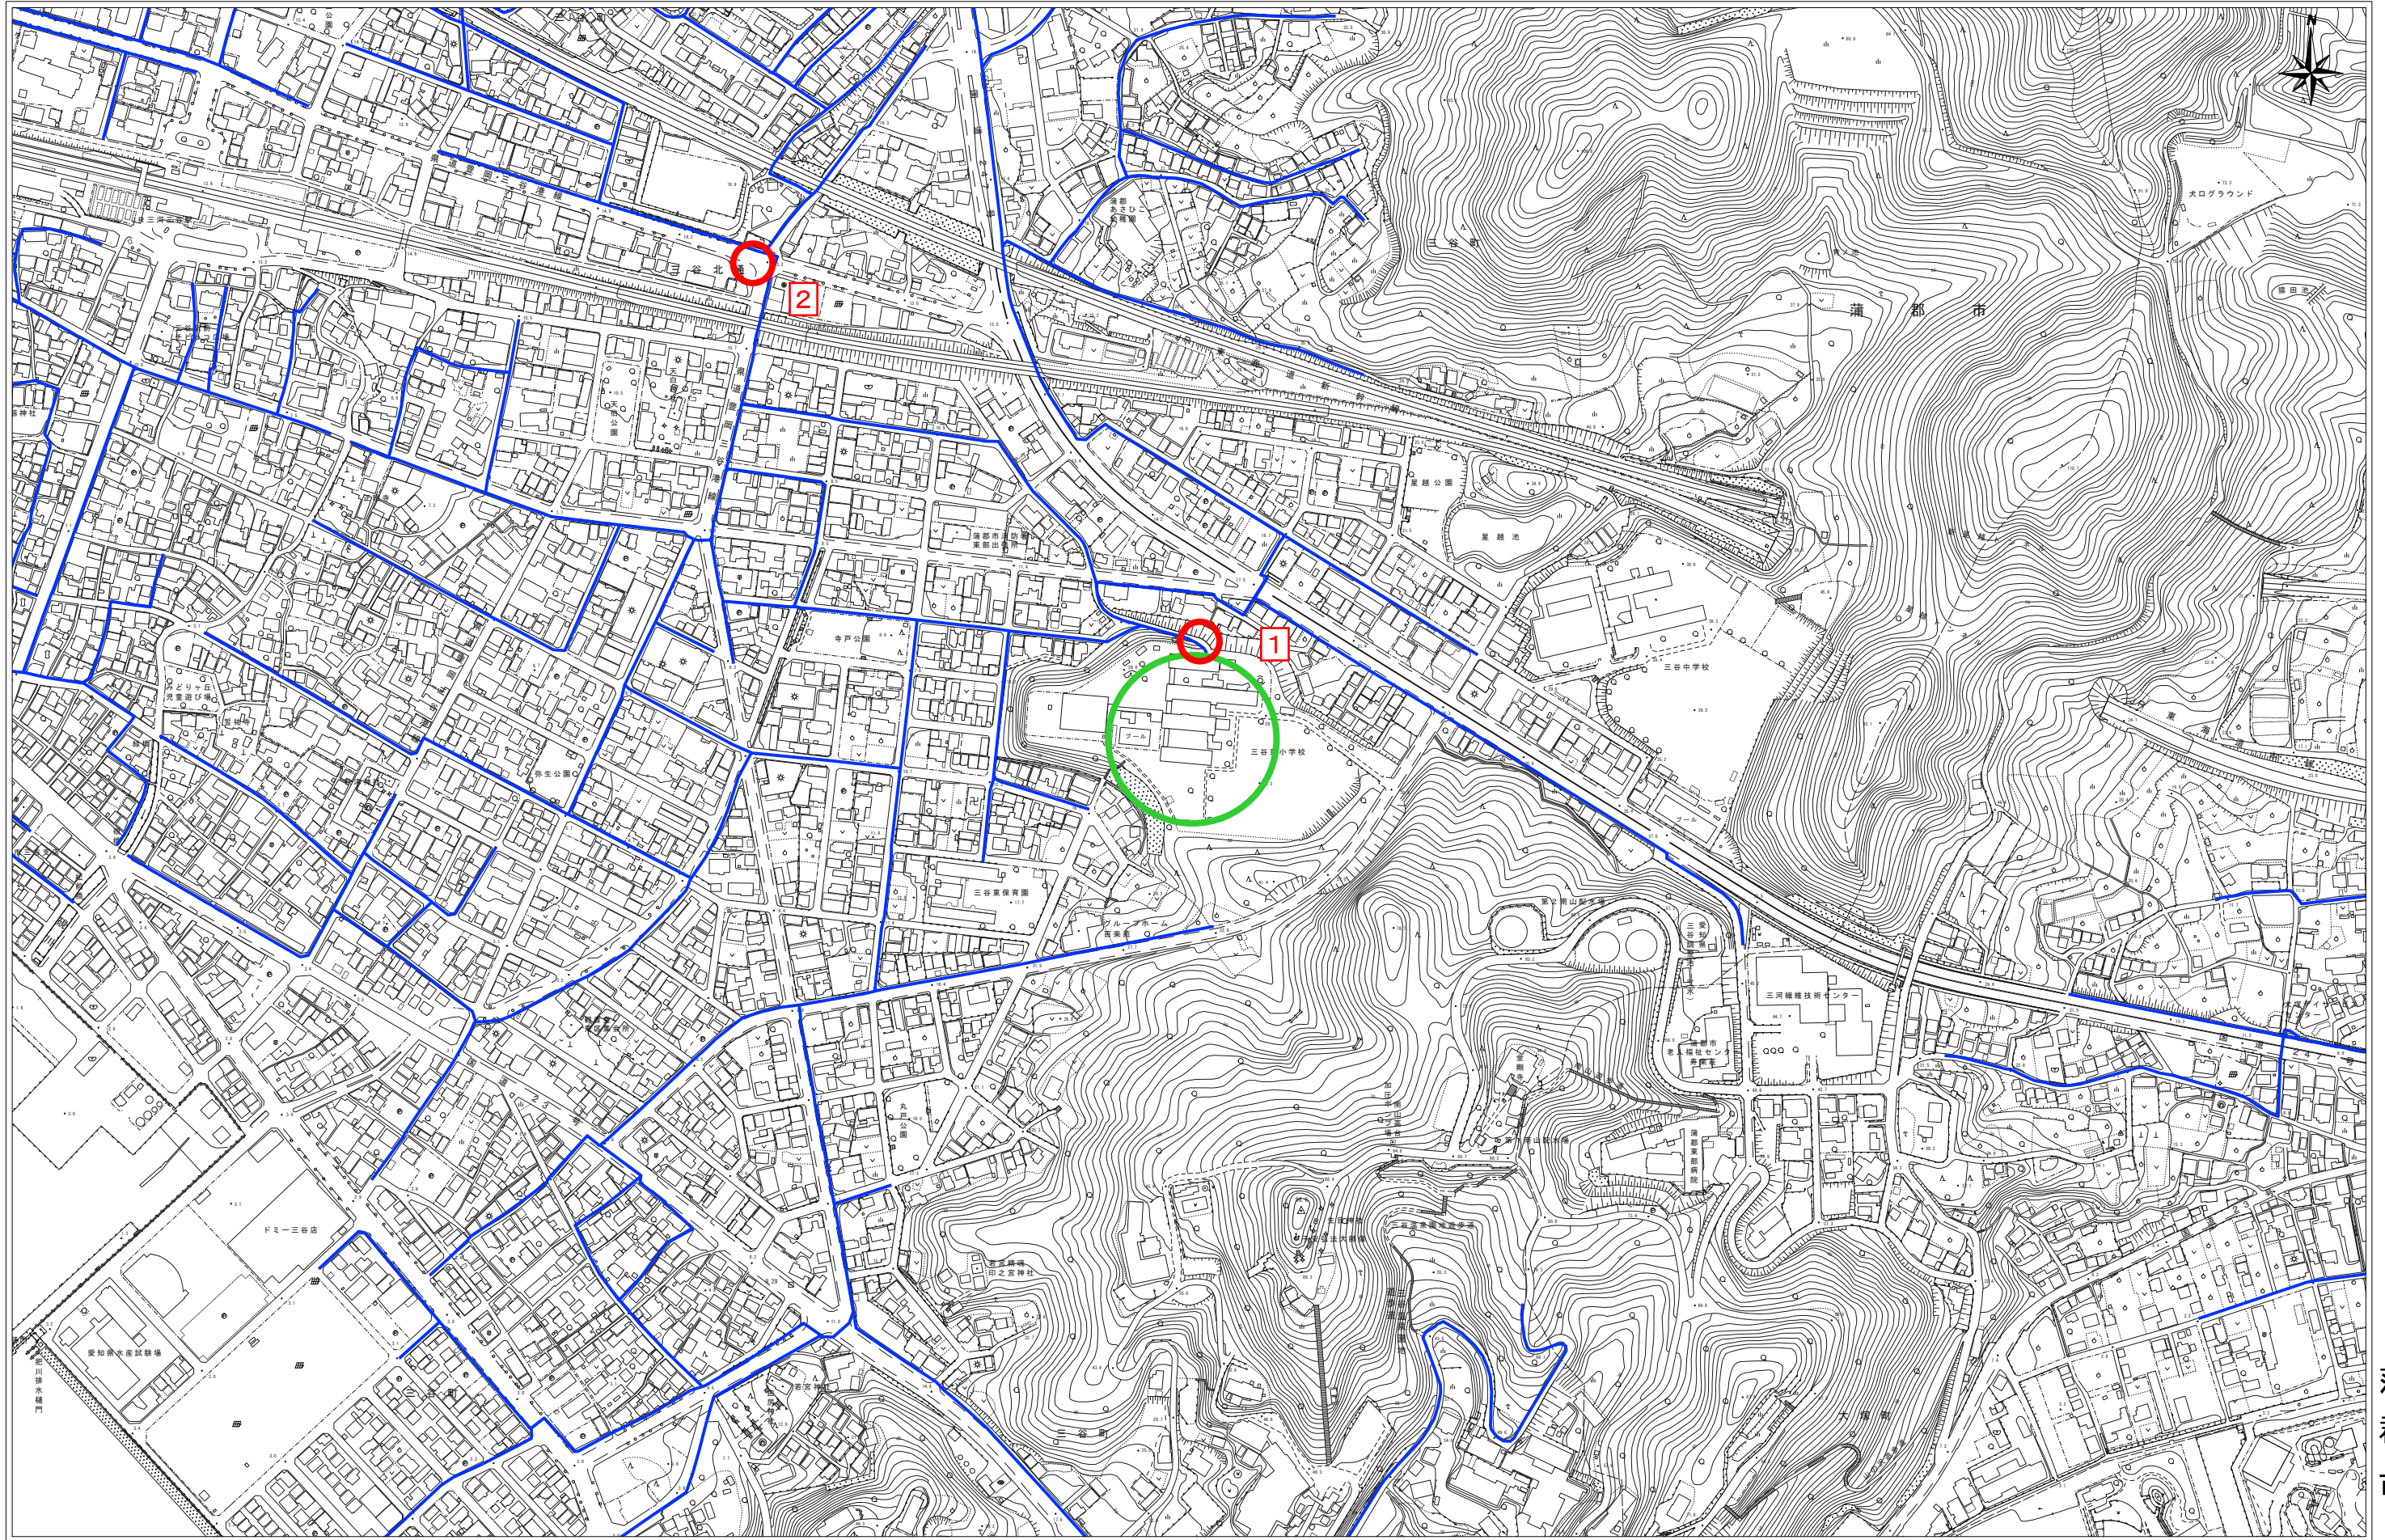

令和3年度 蒲郡市通学路交通安全プログラム 要対策箇所位置図 【三谷東小学校】

蒲
郡
市

1/5,000

0m 125m 250m 375m 500m