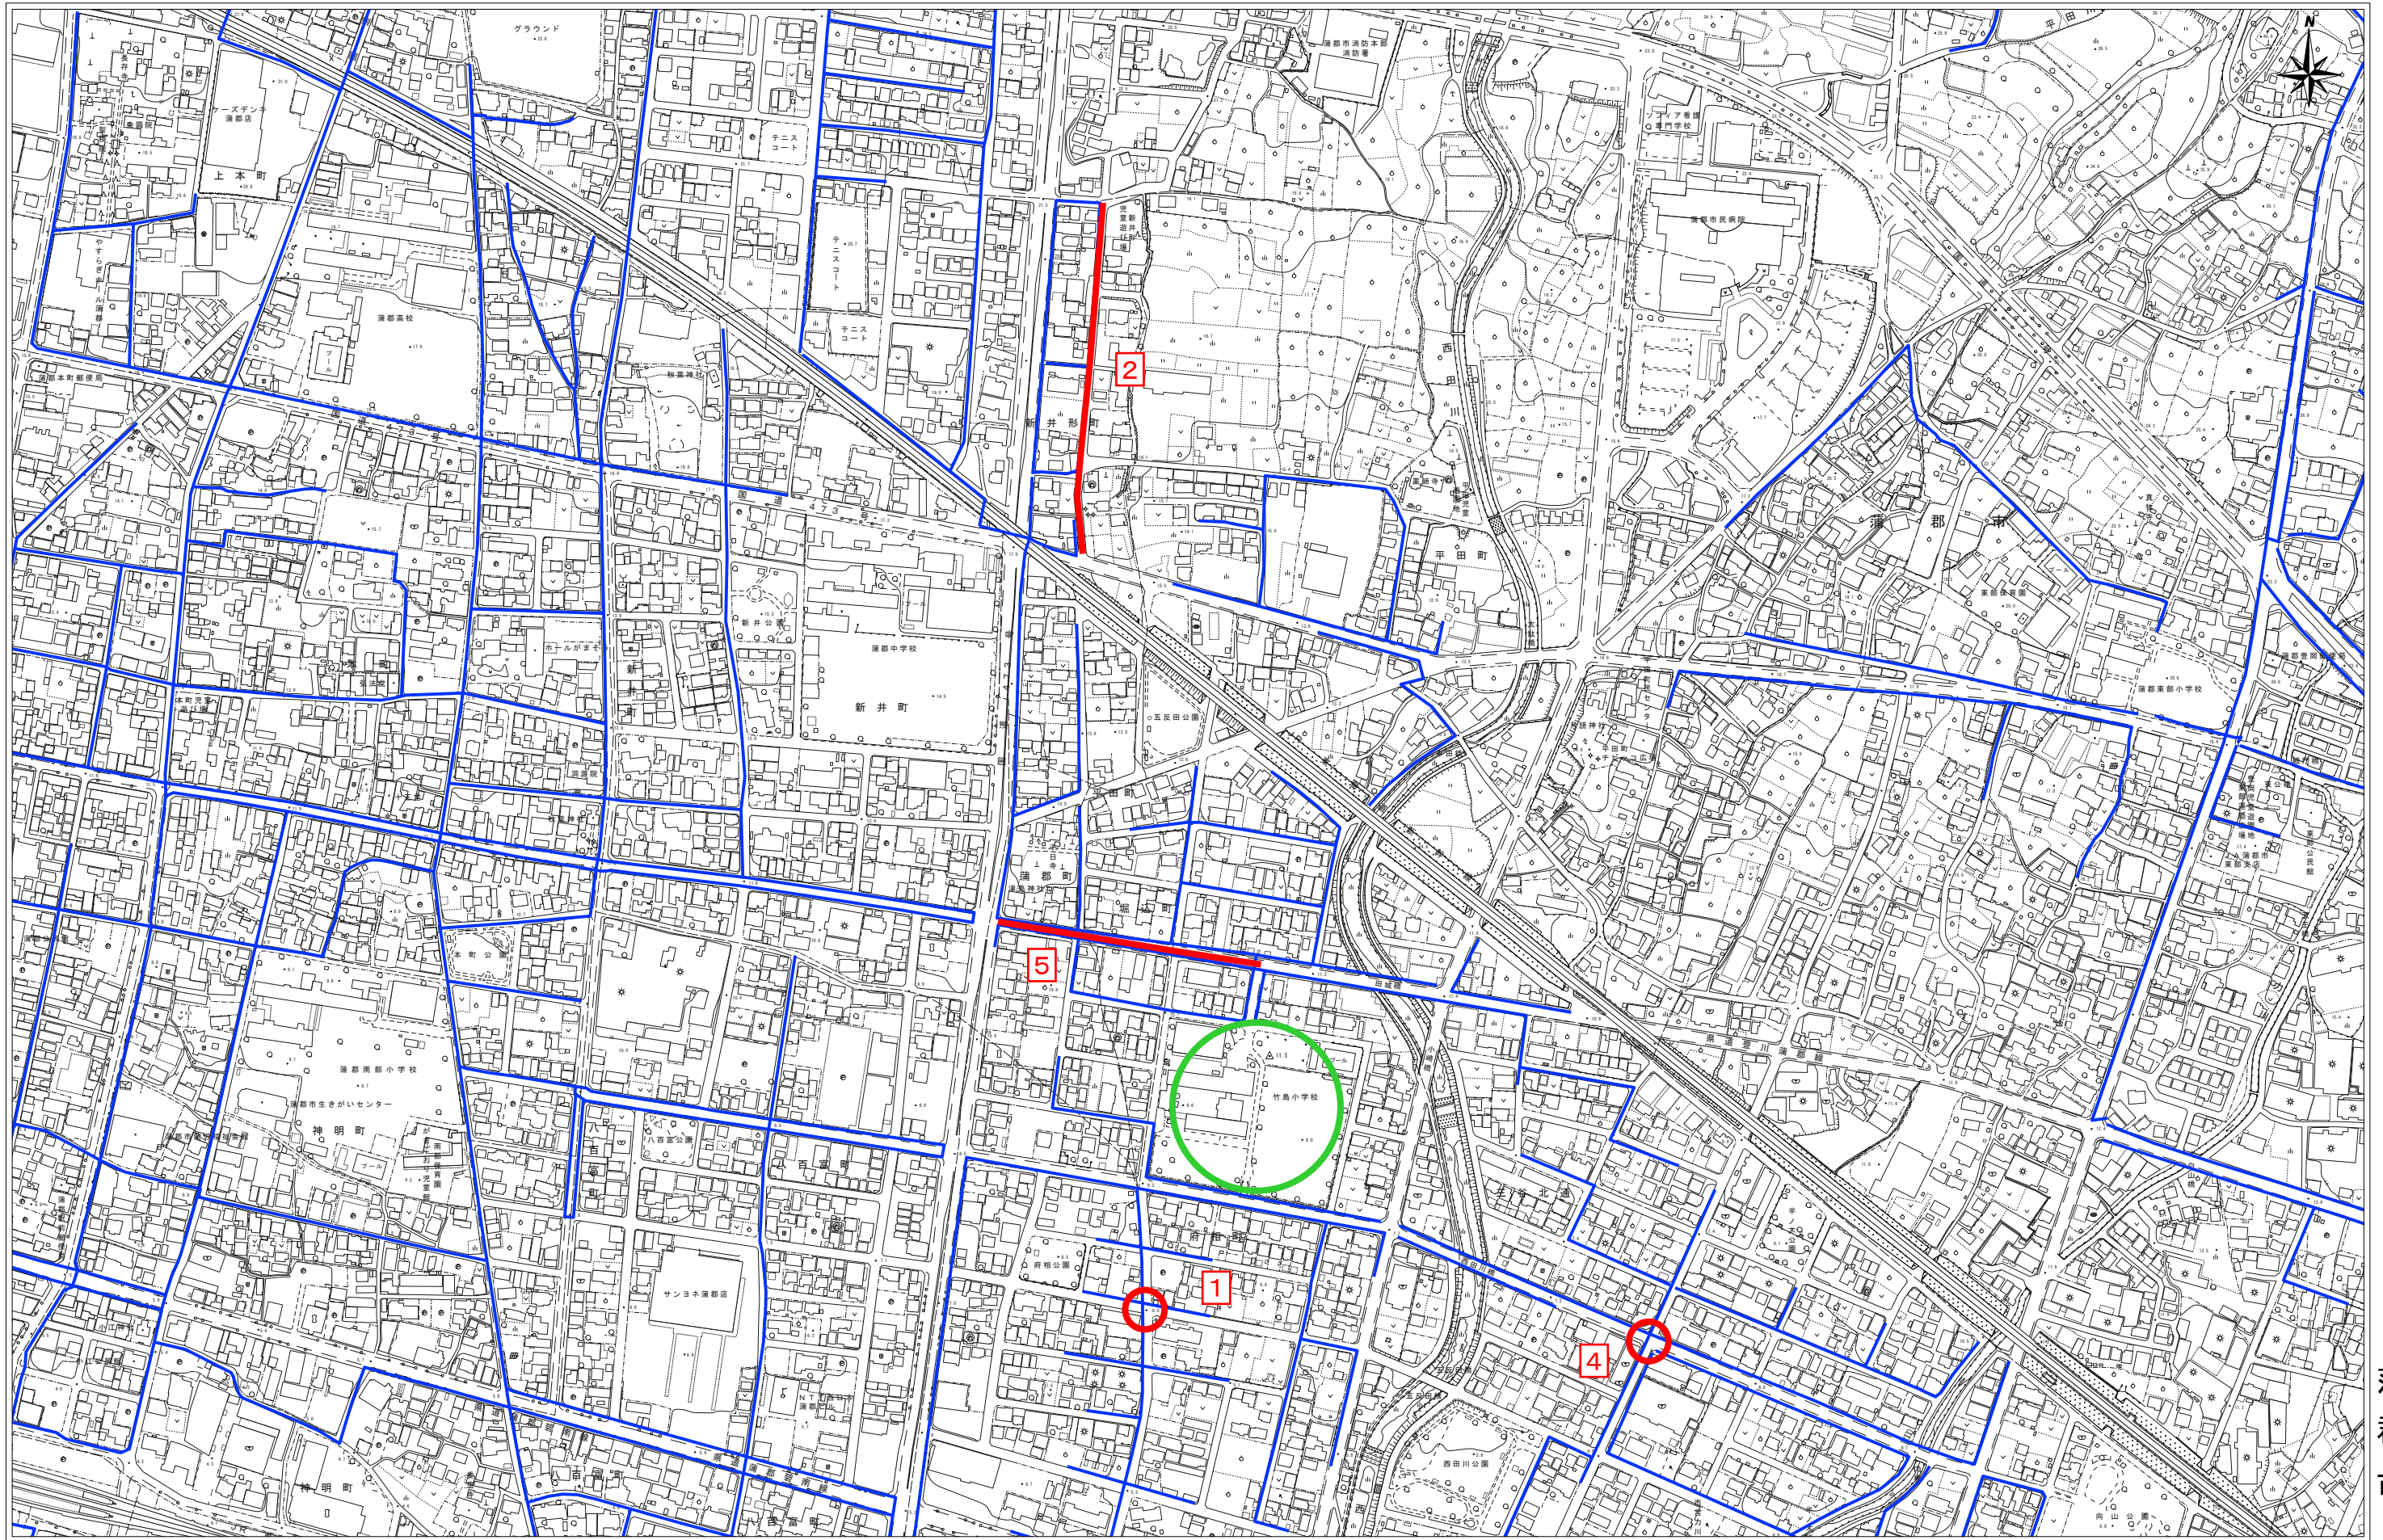

令和3年度 蒲郡市通学路交通安全プログラム 要対策箇所位置図 【竹島小学校】

1/5,000

蒲
郡
市

令和3年度 蒲郡市通学路交通安全プログラム 要対策箇所位置図 【竹島小学校】

1/5,000

0m 125m 250m 375m 500m

蒲郡市