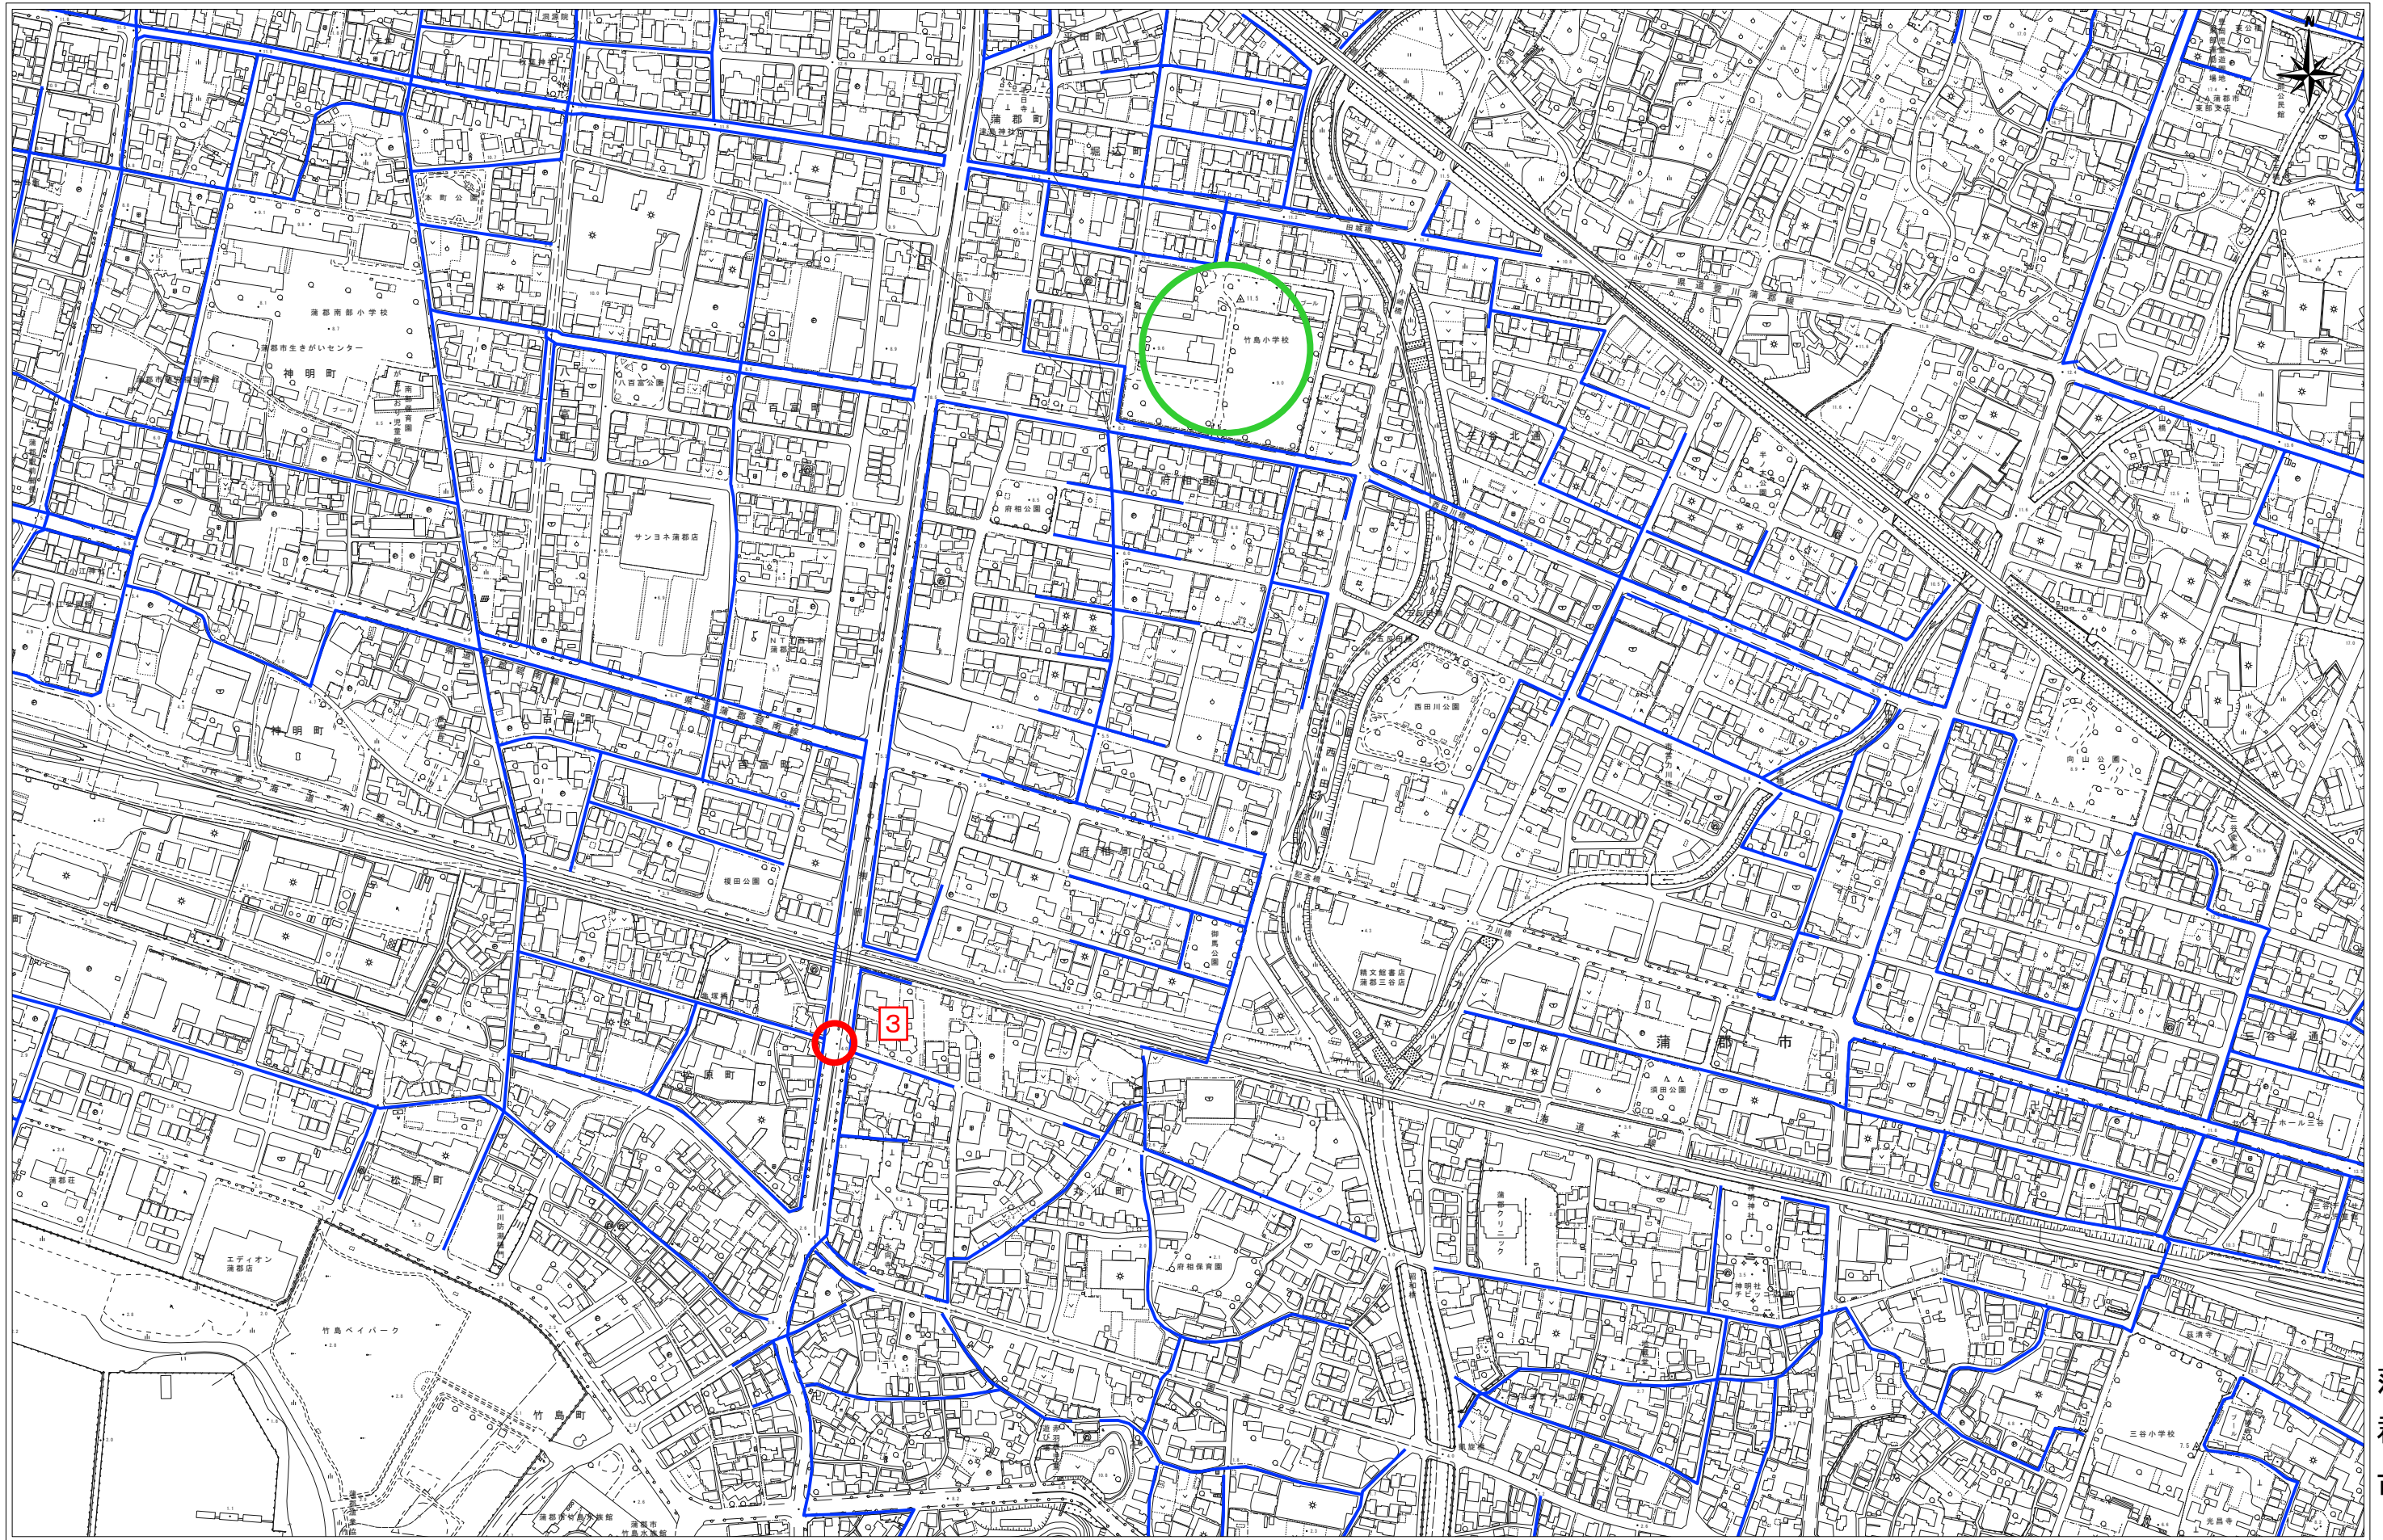

令和3年度 蒲郡市通学路交通安全プログラム 要対策箇所位置図 【竹島小学校】

1/5,000

蒲
郡
市

令和3年度 蒲郡市通学路交通安全プログラム 要対策箇所位置図 【竹島小学校】

1/5,000

0m 125m 250m 375m 500m

蒲郡市