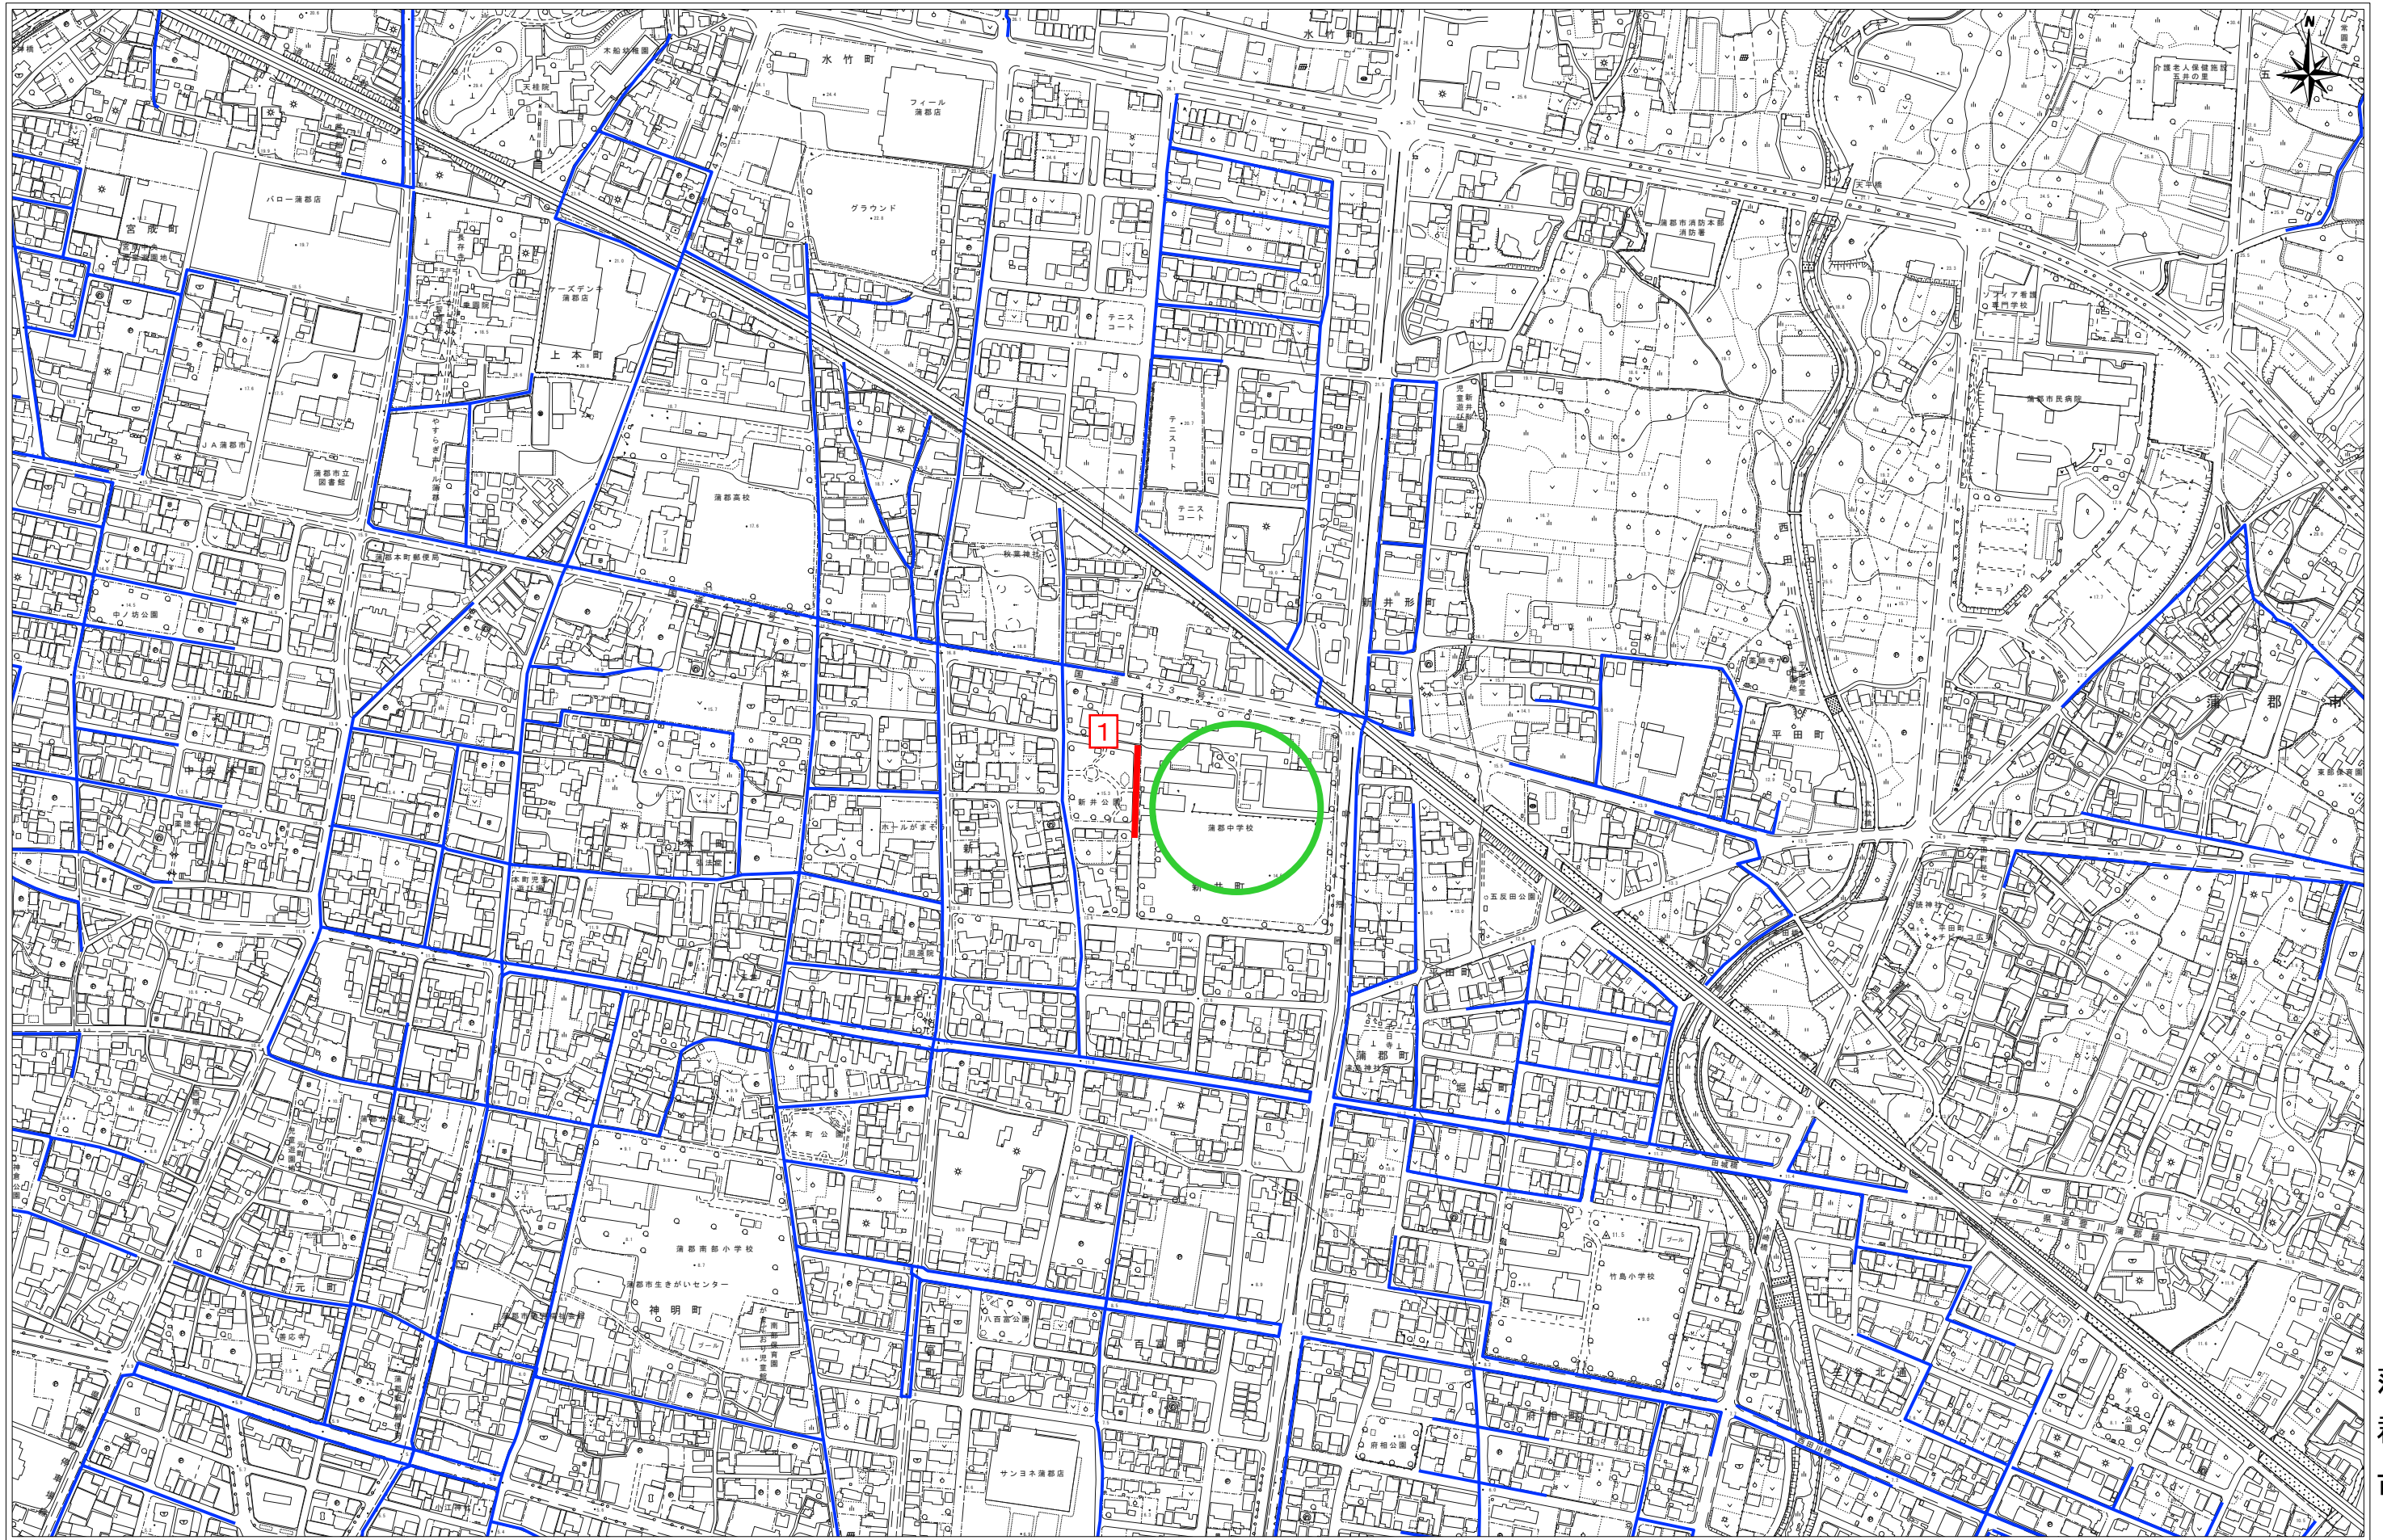

令和3年度 蒲郡市通学路交通安全プログラム 要対策箇所位置図 【蒲郡中学校】

蒲郡市

1/5,000