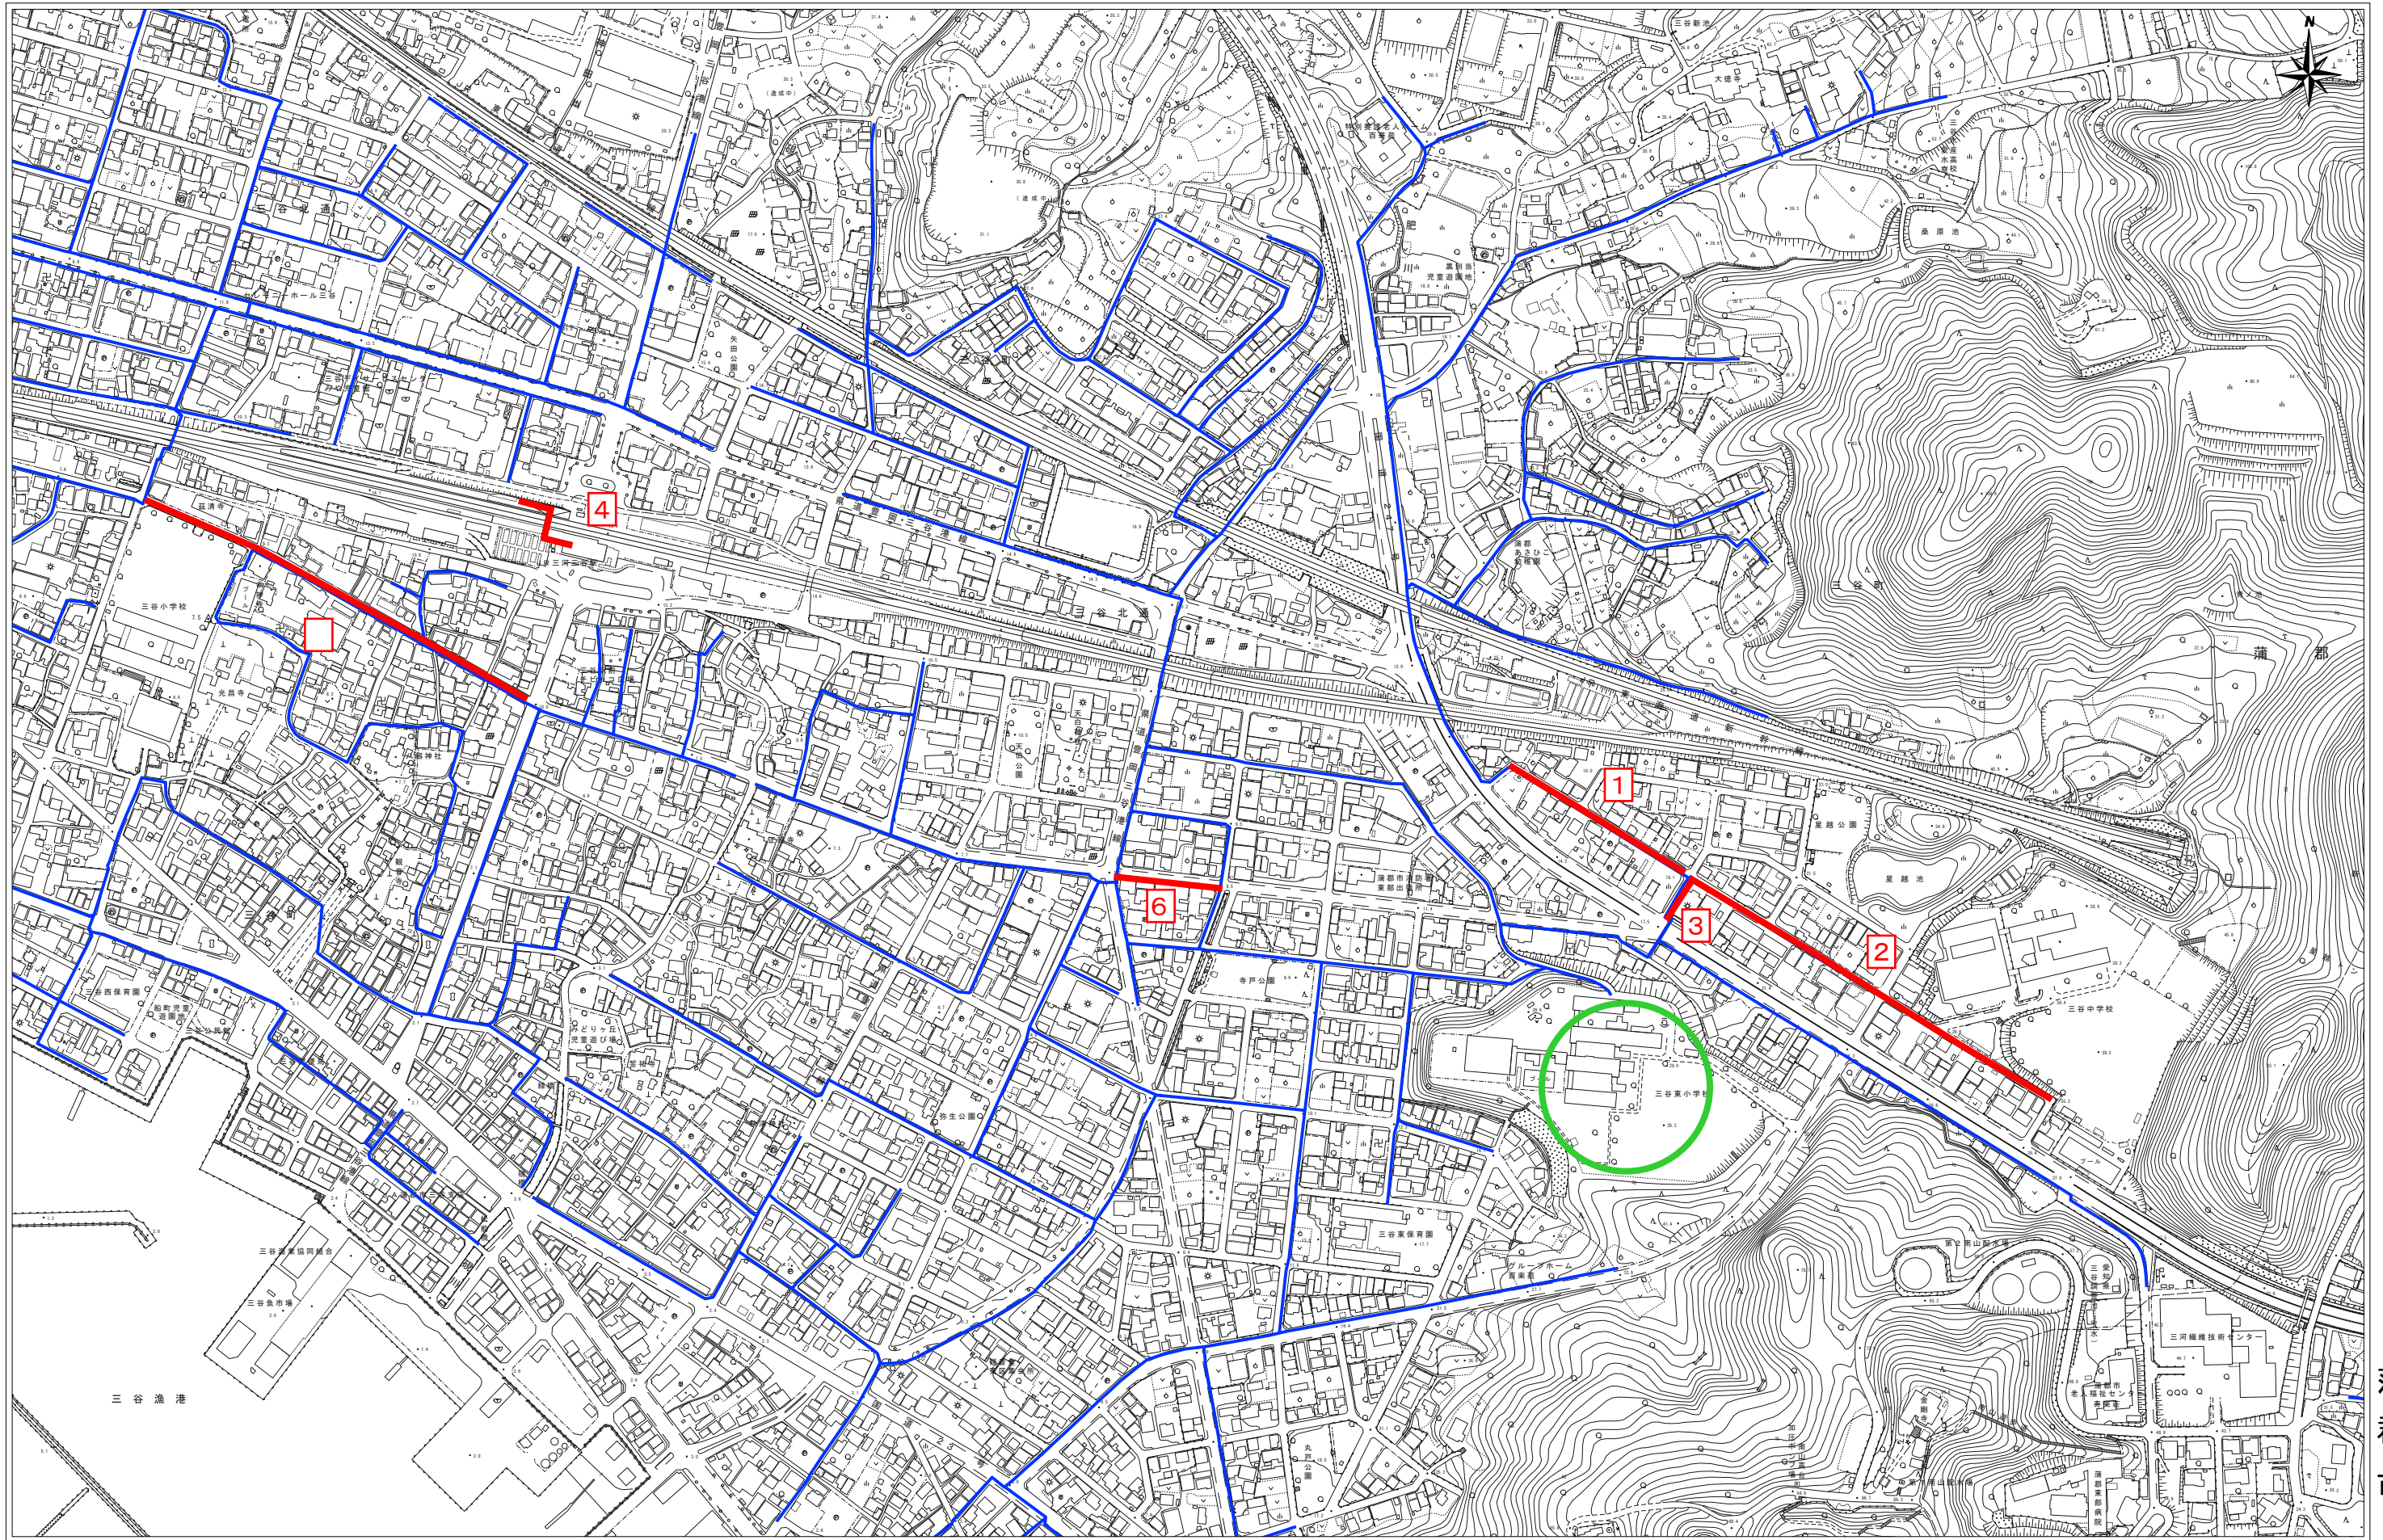

令和3年度 蒲郡市通学路交通安全プログラム 要対策箇所位置図 【三谷中学校】

蒲
郡
市

1/5,000