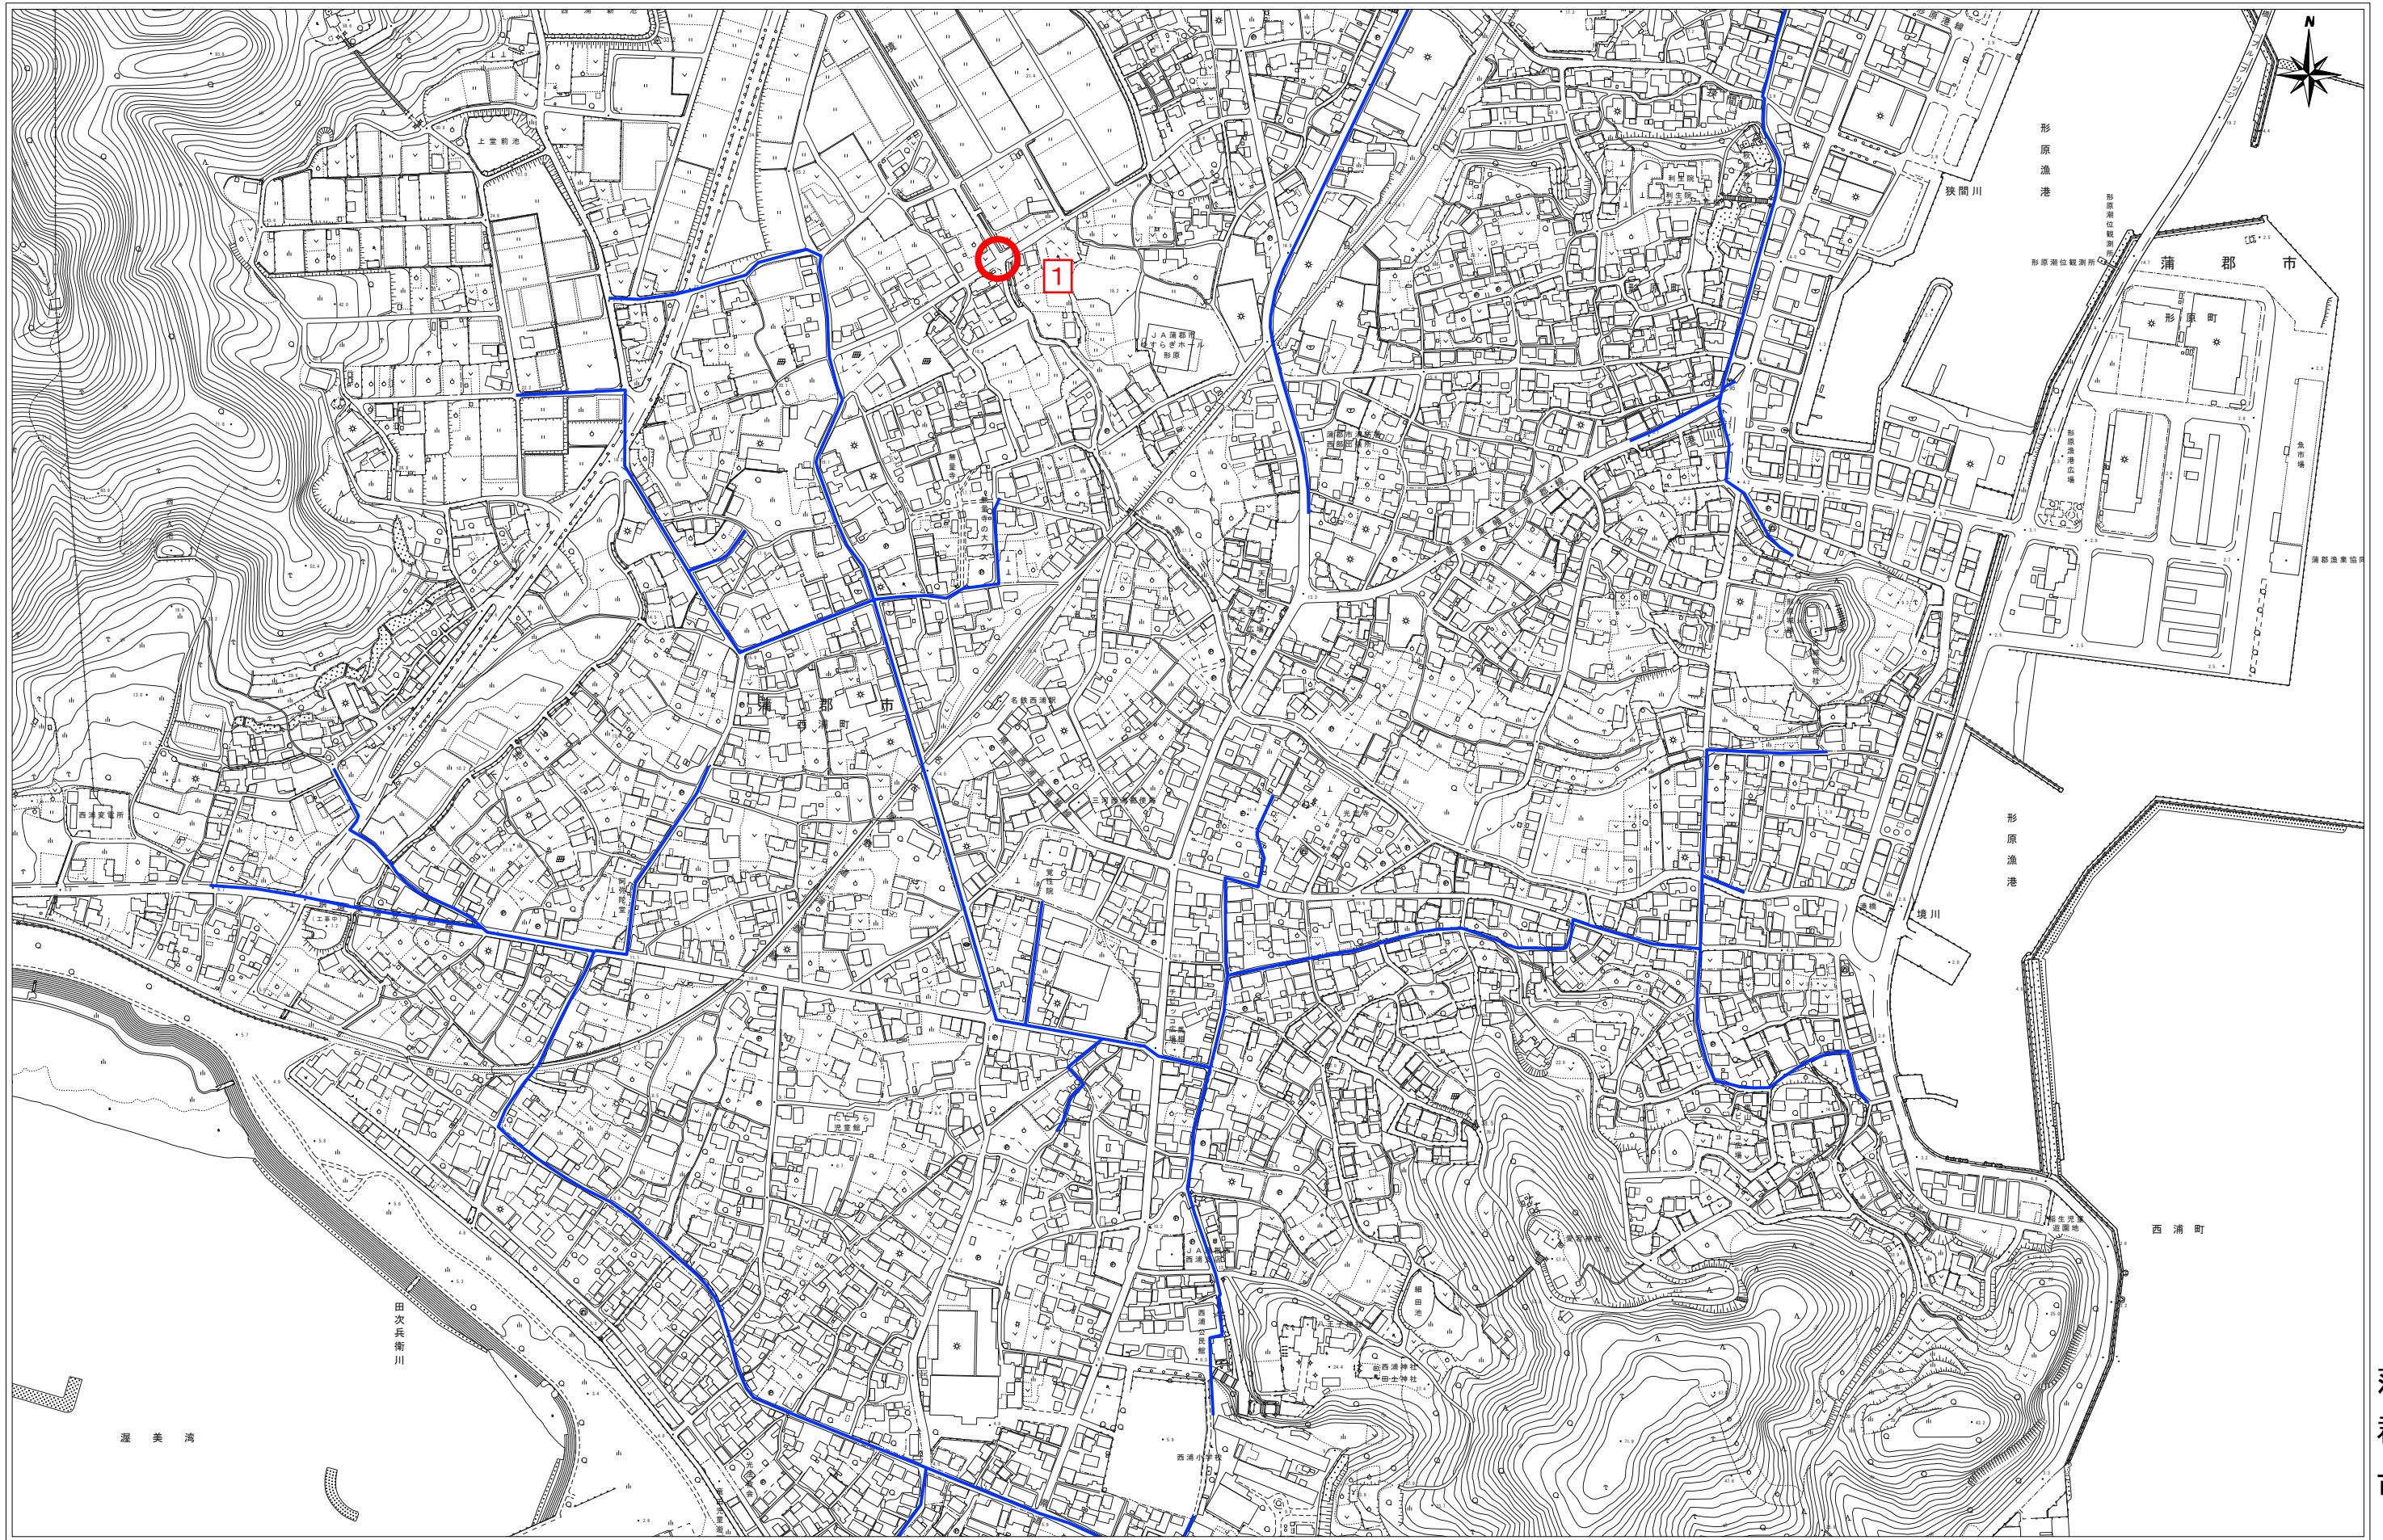

令和3年度 蒲郡市通学路交通安全プログラム 要対策箇所位置図 【西浦中学校】

1/5,000

蒲郡市