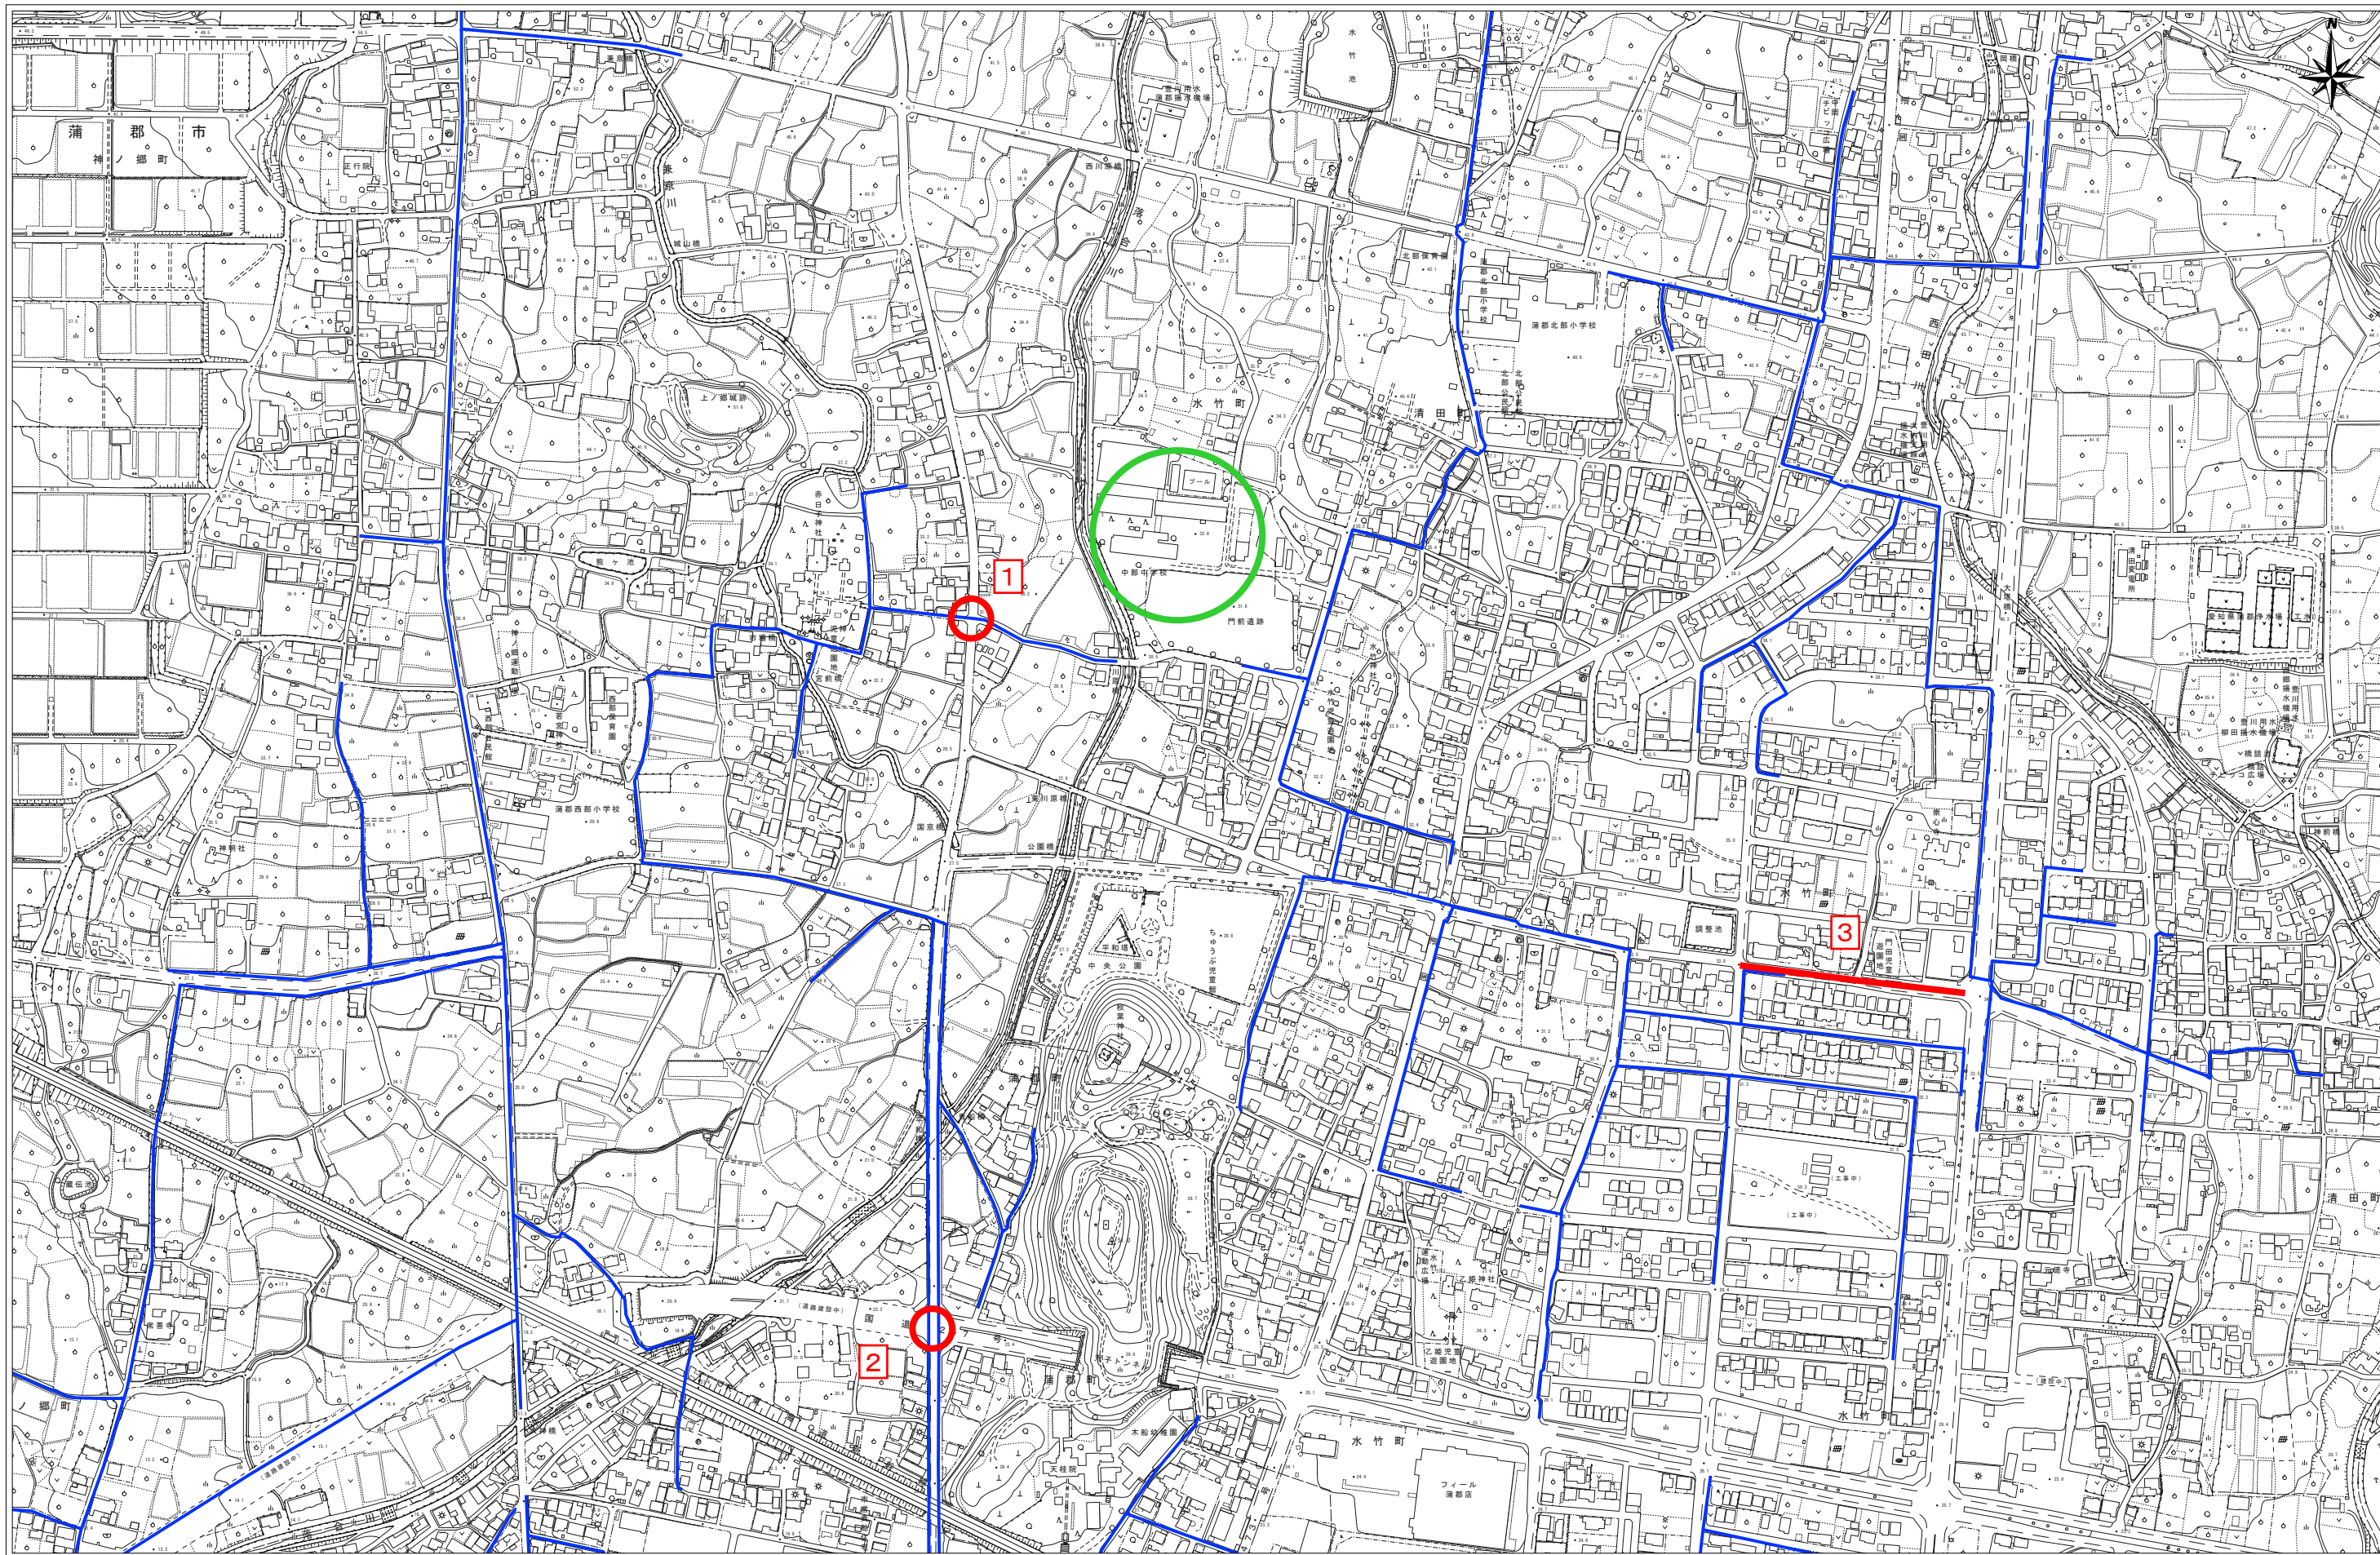

令和3年度 蒲郡市通学路交通安全プログラム 要対策箇所位置図 【中部中学校】

蒲  
郡  
市