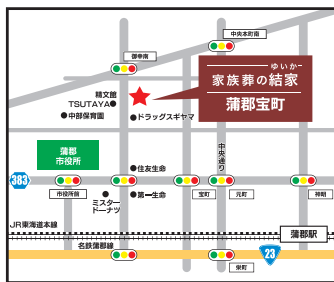

※特典1・2は新規の方に限ります。

※会場によりイメージは多少異なります。

“最後の家族旅行”は結家で

ゆいか- 家族葬の結家

★結家のホームページをチェック!

★事前相談のお申し込みをする

通話料無料、24時間365日受付 むすぶきずな
 0120-652-927

蒲郡宝町
蒲郡市宝町15-11

蒲郡形原
蒲郡市形原町亀井31-1