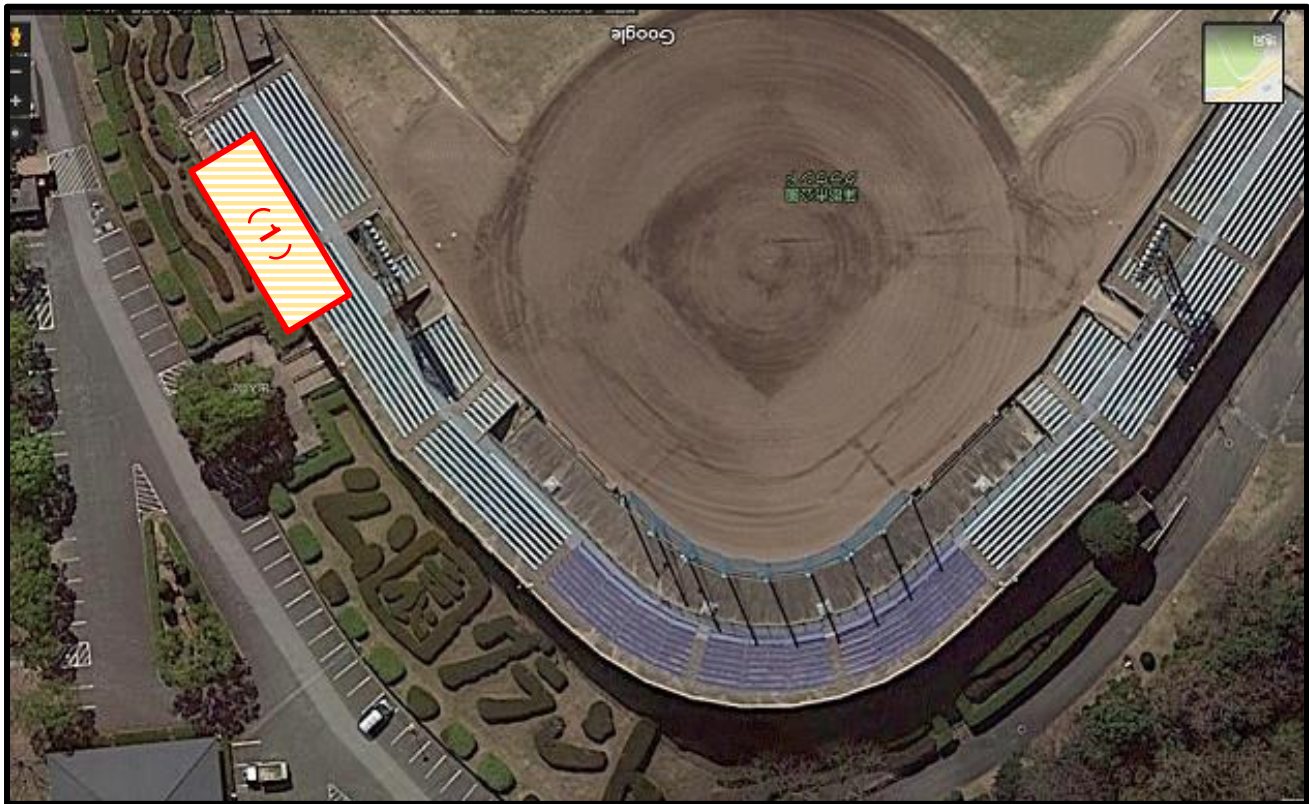

第43回ウエスタンリーグ蒲郡大会 出店配置図

※配置箇所は変更となる場合がございます。

全体図

(1) 3塁側スタンド裏(4店舗)
2m×5m