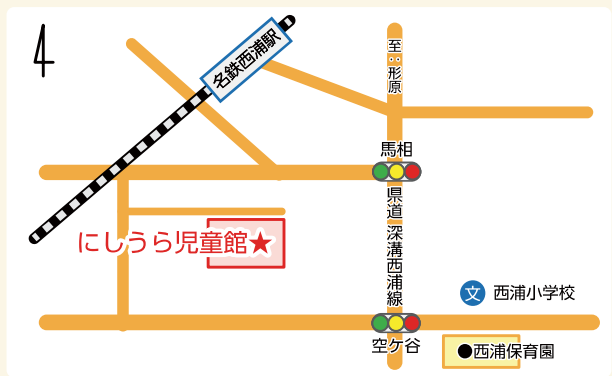

※こどもの日を除く祝日は、原則全館休館日ですが、1館ずつ順に祝日開館を実施しています。祝日開館日等については児童館HPでご確認ください。

**おおつか児童館** 大塚町上中島 41 番地 ☎ 59-6671

**みや児童館** 三谷北通二丁目 259 番地 1 ☎ 67-0077

◎ 2 階が児童館になっています。

**がまごおり児童館** 神明町 22 番 28 号 ☎ 67-8515

◎ 1 階が保育園、2 階が児童館になっています。

**ちゅうぶ児童館** 水竹町木船 25 番地 2 ☎ 68-0066

**しおつ児童館** 竹谷町今御堂 36 番地 1 ☎ 68-8515

**かたはら児童館** 形原町北双太山 91 番地 2 ☎ 57-1422

**にしうら児童館** 西浦町西馬相 21 番地 ☎ 56-0450

### 大塚地区

名 前	所在地	トイレ
大門公園	大塚町広畑 6 番 50	
相楽児童遊園地	相楽町小畑ケ 42 番 2	
相楽西児童遊び場	相楽町上ミ 7 番	
東大塚児童遊園地	大塚町大門 6 番 1	男女
産子山児童遊び場	大塚町産子山 53 番 21	男女
柴垣チビッコ広場	大塚町柴垣(高架下)	
勝川児童遊び場	大塚町勝川 7 番 2	
十能チビッコ広場	大塚町岸脇 68 番 1	
平原チビッコ広場	大塚町平原 50 番 2	