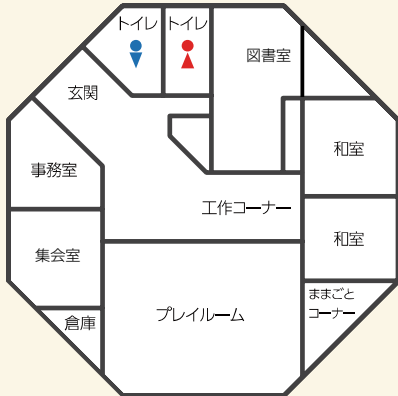

## (1) 児童館

※こどもの日を除く祝日は、原則全館休館日ですが、1館ずつ順に祝日開館を実施しています。祝日開館日等については児童館HPでご確認ください。

**おおつか児童館** 大塚町上中島 41 番地 ☎ 59-6671

**みや児童館** 三谷北通二丁目 259 番地 1 ☎ 67-0077

◎ 2 階が児童館になっています。

**がまごおり児童館** 神明町 22 番 28 号 ☎ 67-8515

◎ 1 階が保育園、2 階が児童館になっています。

**ちゅうぶ児童館** 水竹町木船 25 番地 2 ☎ 68-0066

**しおつ児童館** 竹谷町今御堂 36 番地 1 ☎ 68-8515

**かたはら児童館** 形原町北双太山 91 番地 2 ☎ 57-1422

**にしうら児童館** 西浦町西馬相 21 番地 ☎ 56-0450