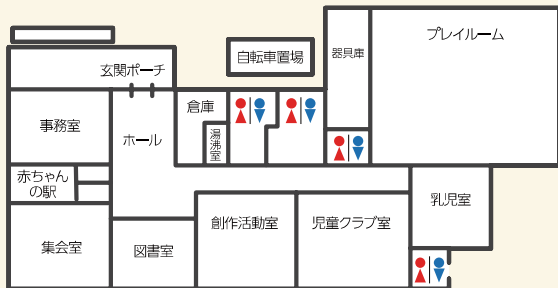

※こどもの日を除く祝日は、原則全館休館日ですが、1館ずつ順に祝日開館を実施しています。祝日開館日等については児童館HPでご確認ください。

**おおつか児童館** 大塚町上中島 41 番地 ☎ 59-6671

**みや児童館** 三谷北通二丁目 259 番地 1 ☎ 67-0077

◎ 2 階が児童館になっています。

**がまごおり児童館** 神明町 22 番 28 号 ☎ 67-8515

◎ 1 階が保育園、2 階が児童館になっています。

**ちゅうぶ児童館** 水竹町木船 25 番地 2 ☎ 68-0066

**しおつ児童館** 竹谷町今御堂 36 番地 1 ☎ 68-8515

**かたはら児童館** 形原町北双太山 91 番地 2 ☎ 57-1422

**にしうら児童館** 西浦町西馬相 21 番地 ☎ 56-0450

## (2) 公園・児童遊園地など

### 大塚地区

名 前	所在地	トイレ
大門公園	大塚町広畑 6 番 50	
相楽児童遊園地	相楽町小畑ケ 42 番 2	
相楽西児童遊び場	相楽町上ミ 7 番	
東大塚児童遊園地	大塚町大門 6 番 1	男女
産子山児童遊び場	大塚町産子山 53 番 21	男女
柴垣チビッコ広場	大塚町柴垣(高架下)	
勝川児童遊び場	大塚町勝川 7 番 2	
十能チビッコ広場	大塚町岸脇 68 番 1	
平原チビッコ広場	大塚町平原 50 番 2	