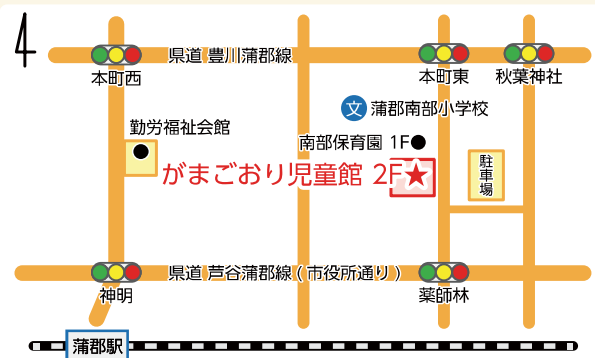

### 開館時間

児童館	開館時間	休館日
みや児童館・ちゅうぶ児童館・にしうら児童館	9時～17時	・日曜日・祝日（こどもの日を除く・日曜日と重なった場合は翌日も） ・12月29日から1月3日まで
おおつか児童館・しおつ児童館・かたはら児童館		・月曜日・祝日（こどもの日を除く・月曜日と重なった場合は翌日も） ・12月29日から1月3日まで
がまごおり児童館		・火曜日・祝日（こどもの日を除く・火曜日と重なった場合は翌日も） ・12月29日から1月3日まで

※こどもの日を除く祝日は、原則全館休館日ですが、1館ずつ順に祝日開館を実施しています。祝日開館日等については児童館HPでご確認ください。

**おおつか児童館** 大塚町上中島 41 番地 ☎ 59-6671

**みや児童館** 三谷北通二丁目 259 番地 1 ☎ 67-0077

◎ 2 階が児童館になっています。

**がまごおり児童館** 神明町 22 番 28 号 ☎ 67-8515

◎ 1 階が保育園、2 階が児童館になっています。