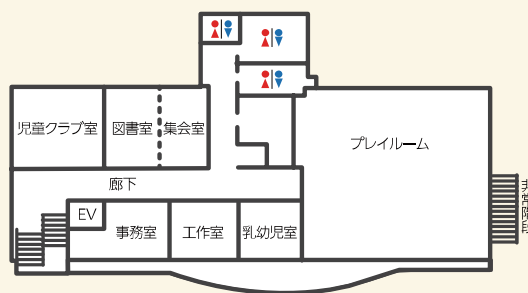

### 開館時間

児童館	開館時間	休館日
みや児童館・ちゅうぶ児童館・にしうら児童館	9時～17時	・日曜日・祝日（こどもの日を除く・日曜日と重なった場合は翌日も） ・12月29日から1月3日まで
おおつか児童館・しおつ児童館・かたはら児童館		・月曜日・祝日（こどもの日を除く・月曜日と重なった場合は翌日も） ・12月29日から1月3日まで
がまごおり児童館		・火曜日・祝日（こどもの日を除く・火曜日と重なった場合は翌日も） ・12月29日から1月3日まで

※こどもの日を除く祝日は、原則全館休館日ですが、1館ずつ順に祝日開館を実施しています。祝日開館日等については児童館HPでご確認ください。

**おおつか児童館** 大塚町上中島 41 番地 ☎ 59-6671

**みや児童館** 三谷北通二丁目 259 番地 1 ☎ 67-0077

◎ 2 階が児童館になっています。

**がまごおり児童館** 神明町 22 番 28 号 ☎ 67-8515

◎ 1 階が保育園、2 階が児童館になっています。