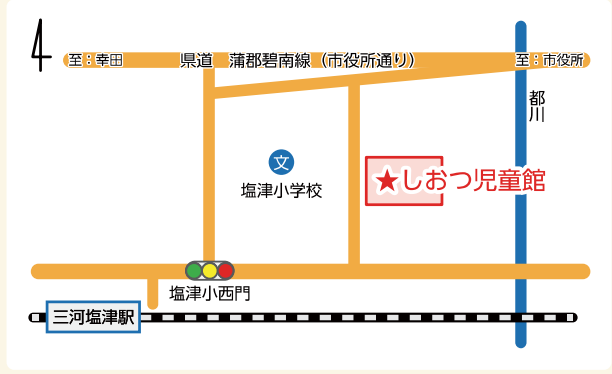

しおつ児童館 竹谷町今御堂 36 番地 1 ☎ 68-8515