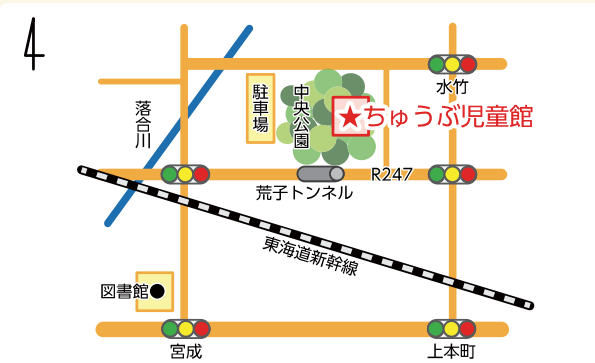

ちゅうぶ児童館 水竹町木船 25 番地 2 ☎ 68-0066