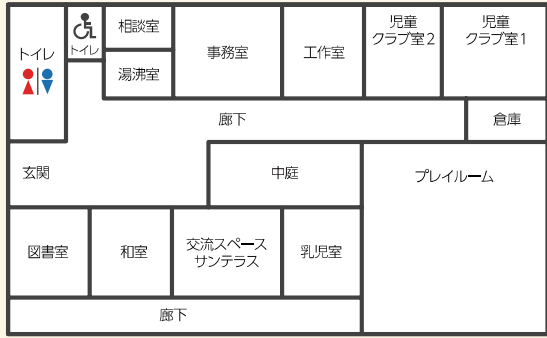

しおつ児童館 竹谷町今御堂 36 番地 1 ☎ 68-8515