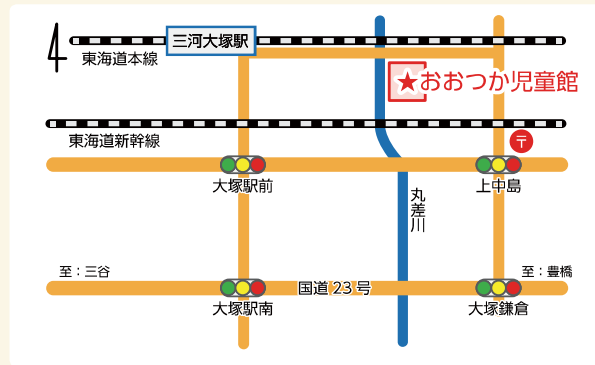

### 対象者

- 児童館で遊べる子は、0歳から18歳までの児童です。
- 小学校に入る前の小さい子は、お父さんやお母さんなど大人の人と一緒に遊びに来てください。

### 開館時間

児童館	開館時間	休館日
みや児童館・ちゅうぶ児童館・にしうら児童館	9時～17時	・日曜日・祝日（こどもの日を除く・日曜日と重なった場合は翌日も） ・12月29日から1月3日まで
おおつか児童館・しおつ児童館・かたはら児童館		・月曜日・祝日（こどもの日を除く・月曜日と重なった場合は翌日も） ・12月29日から1月3日まで
がまごおり児童館		・火曜日・祝日（こどもの日を除く・火曜日と重なった場合は翌日も） ・12月29日から1月3日まで

※こどもの日を除く祝日は、原則全館休館日ですが、1館ずつ順に祝日開館を実施しています。祝日開館日等については児童館HPでご確認ください。

**おおつか児童館** 大塚町上中島 41 番地 ☎ 59-6671

**みや児童館** 三谷北通二丁目 259 番地 1 ☎ 67-0077

◎ 2 階が児童館になっています。

**がまごおり児童館** 神明町 22 番 28 号 ☎ 67-8515

◎ 1 階が保育園、2 階が児童館になっています。