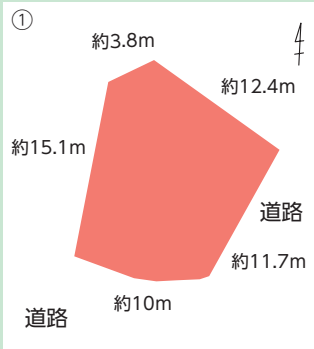

# 土地を販売します

ID 0188874 財務課 ☎ 66-1158

売却方法 一般競争入札 入札日 10月12日(日) 午後2時  
 申込期間 9月5日(日)～9月26日(日) 午前9時～午後5時 田印を除く  
 申込方法 必要書類を直接財務課へ。

	所在地	地積	用途地域	m <sup>2</sup> 単価(坪単価)	売却価格
①	形原町西中田25番1	188.62m <sup>2</sup> (57.0坪)	準工業地域	48,775円	9,200,000円
②	三谷町五反田71番5	278.72m <sup>2</sup> (84.3坪)	準工業地域	42,100円	11,734,000円