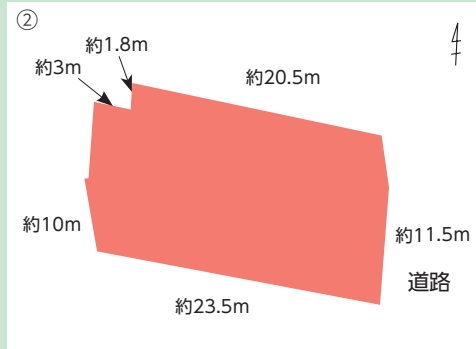

# 土地を販売します

ID 0188874 財務課 ☎ 66-1158

売却方法 一般競争入札 入札日 10月12日(日) 午後2時  
 申込期間 9月5日(日)～9月26日(日) 午前9時～午後5時 田印を除く  
 申込方法 必要書類を直接財務課へ。

	所在地	地積	用途地域	m <sup>2</sup> 単価(坪単価)	売却価格
①	形原町西中田25番1	188.62m <sup>2</sup> (57.0坪)	準工業地域	48,775円	9,200,000円
②	三谷町五反田71番5	278.72m <sup>2</sup> (84.3坪)	準工業地域	42,100円	11,734,000円