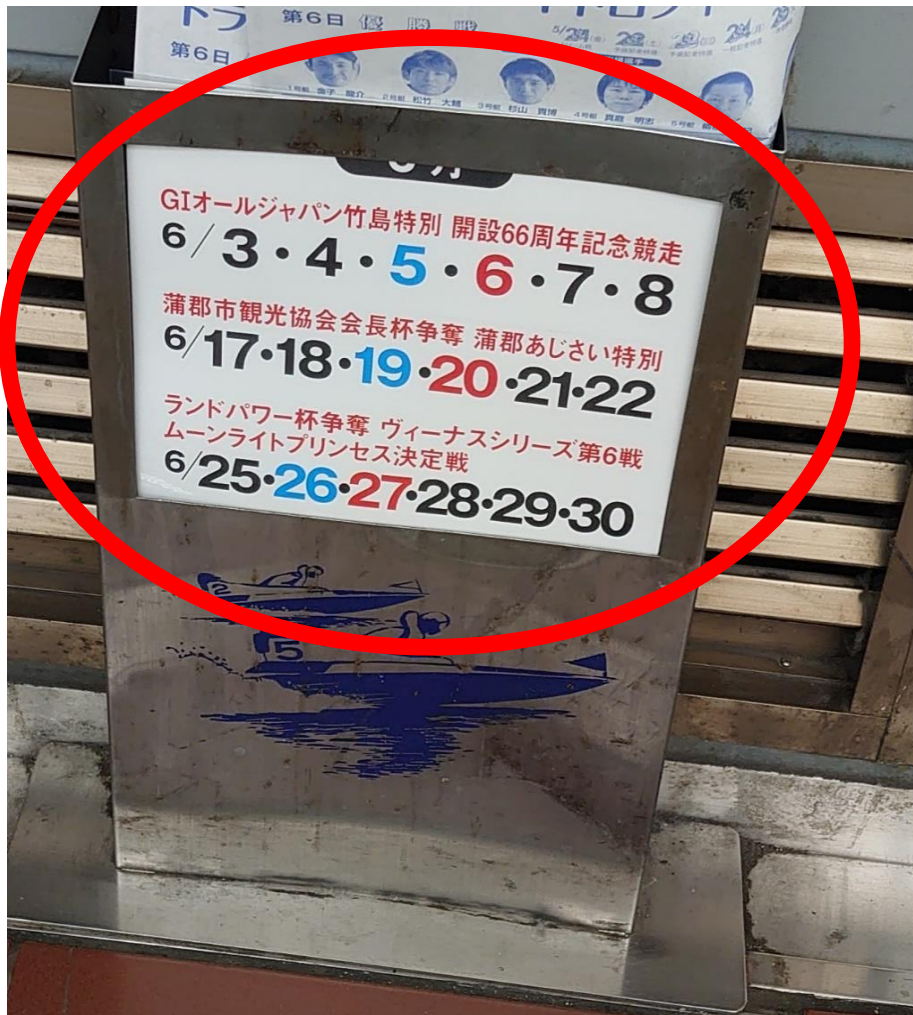

# 日程板

- 1 開催月
- 2 レースタイトル
- 3 開催日付
- 4 ラミネート加工が必要です

下記はサンプルです

※ 設置場所によってサイズが異なります。